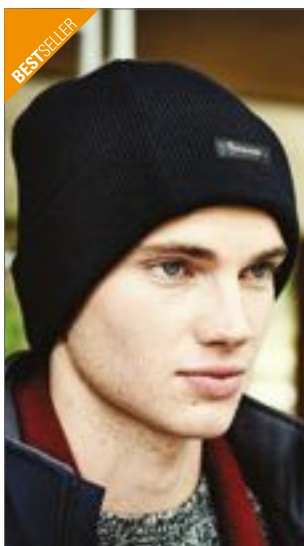

BESTSELLER

REGATTA
PROFESSIONAL

RG320 | TRC320 **Thinsulate Hat**

100% akryl
One Size

Regatta Professional

BLACK	CLASSIC ROYAL	MOSS GREEN
NAVY	SEAL GREY	

Polyakryl s podšívku Thinsulate™