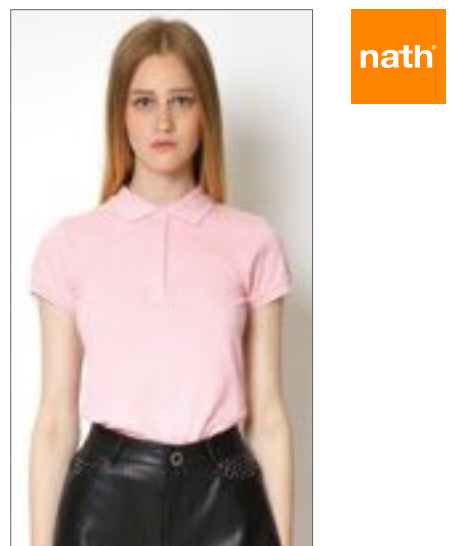

Současný střih | Vynikající povrch pro dekoraci | Bavlněná jemná bavlněná bavlna s jemným kroužkem pro vynikající pocit ruky a trvanlivost | Struktura piqué | Předem zmenšený oděv a vhodný k prání do 60 ° C a nízkému sušení v bubnu