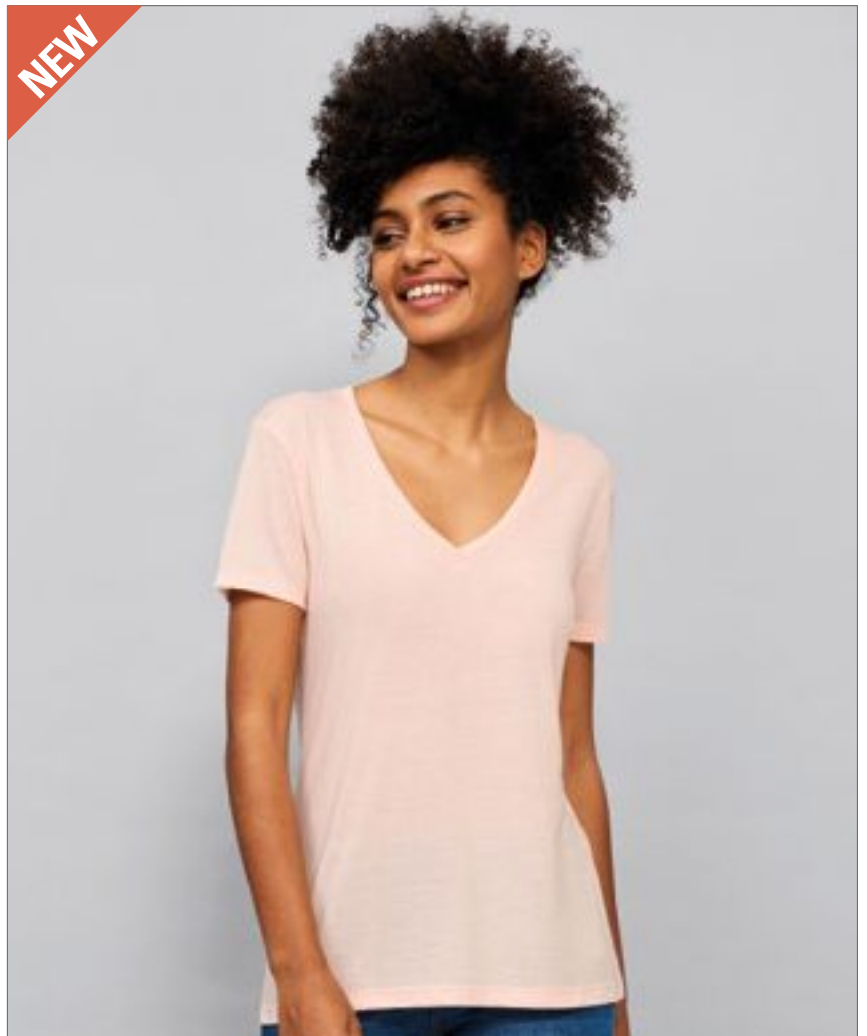

**Women's Flowy V-Neck T-Shirt
Motion**

65% polyester / 35% viskóza

XS, S, M, L, XL, XXL, 3XL

120 g/m²

SOL'S

CREAMY PINK	DARK PINK	DEEP BLACK
FRENCH NAVY	PURE GREY	WHITE

120 Sheer žerzej | Podlepený výstřih | Výstřih do V | Krátké rukávy | Řezané a šité