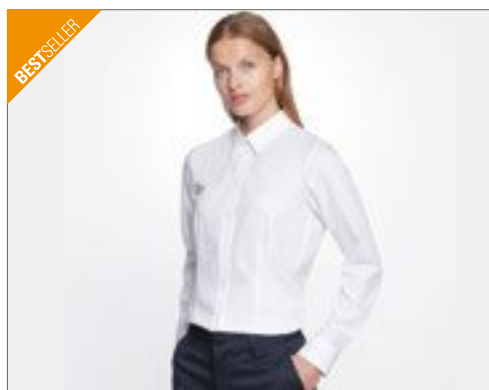

BESTSELLER

seidensticker

SN080604 | 080604 **Women's Blouse Regular Fit Longsleeve**

100% bavlna
34, 36, 38, 40, 42, 44, 46, 48
120 g/m²

Seidensticker

ANTHRACITE	BLACK	DARK BLUE	LIGHT BLUE
MID BLUE	WHITE		

Dámská halenka seidensticker ze 100% bavlny | Neželezné | Límeček typu Kent | Manžeta s dvojitým knoflíkem | Tvarovaný střih | Dlouhý rukáv