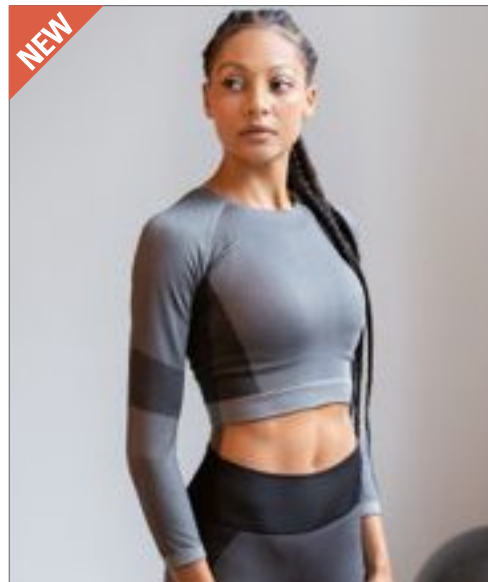

BRIGHT BLUE/NAVY | LIGHT GREY/BLACK | LIGHT PINK/PURPLE

Trubkové | Jednoduchý žerzej | Vyjímatelné polstrování a detail zadních ramínek „racer back“ | Podpora s malým dopadem | Bezešvů úplet pro pohodlí | Lemování kolem průramků, výstřihu a zadních ramínek „racer back“ | Odtrhávací štítek Tombo