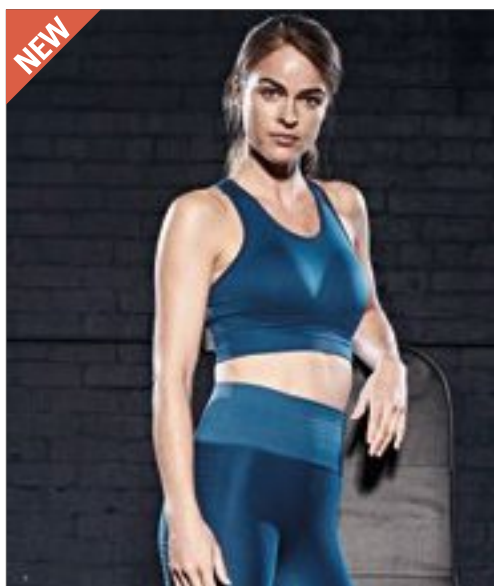

Krátké rukávy | Přední šiték se 3 knoflíky | Kontrastní detaily na tlačítku a bočních švech v bílé barvě (kontrastní barva Černá = Královská, Bílá = Námořnická) | Vhodné pro sublimaci

NEW

JustCool  
AWD®