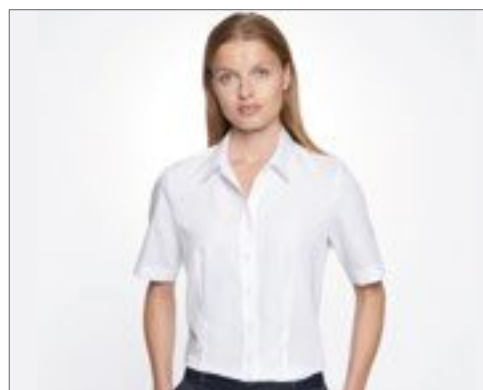

seidensticker

SN080605 | 080605 **Women's Blouse Regular Fit Shortsleeve**

100% bavlna
34, 36, 38, 40, 42, 44, 46, 48
120 g/m²

Seidensticker

ANTHRACITE	BLACK	LIGHT BLUE	MID BLUE
WHITE			

Dámská halenka seidensticker ze 100% bavlny | Neželezné | Límeček typu Kent | Manžeta s dvojitým knoflíkem | Tvarovaný střih | Poloviční rukáv