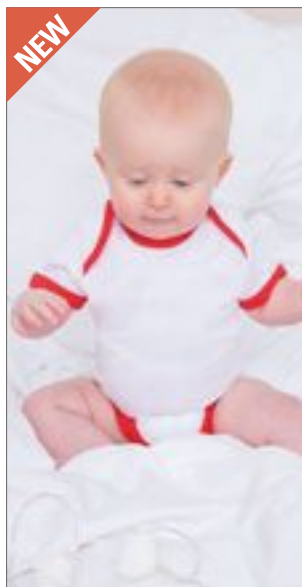

larkwood
Baby and Toddler Collection

LW503 | LW503

Essential Ringer Bodysuit

100% bavlna

0/3, 3/6, 6/12, 12/18 měsíců

160 g/m²

Larkwood

WHITE/NAVY	WHITE/RED

Jednoduchý žerzej | Kombiněza s krátkým rukávem a obálkovým výstřihem | Kontrastní lemování u výstřihu, na lemech rukávů a na nohavičích | Zapínání na YKK cvočky