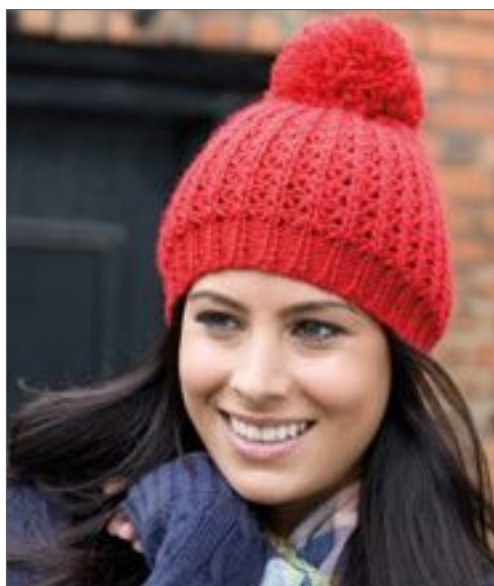

**RC162** | R162X **Knitted Flute Pom Pom Hat**

100% akryl  
One Size

Result Winter Essentials

BLACK	IVORY	NAVY	RED
-------	-------	------	-----

Obrovské samobarevné pompony | Teplý | Komfortní fit

**RC355** | R355X **Spider Pom Pom Hat**