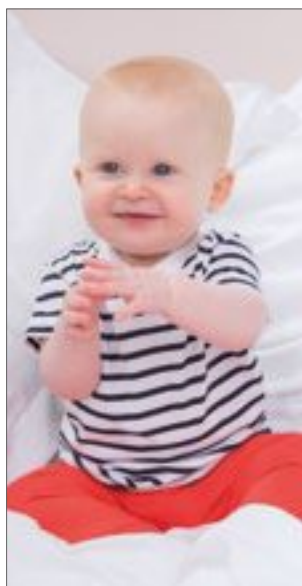

100% do kruhu dopřádaná, česaná bavlna | Popper na rameni | Odtrhávací štítek na zadním krku | Zámek

larkwood  
Baby and Toddler Collection

**LW027** | LW027 **Short Sleeved Stripe T Shirt**

100% bavlna

0/6, 6/12, 12/18, 18/24, 24/36 měsíců, 3/4 let