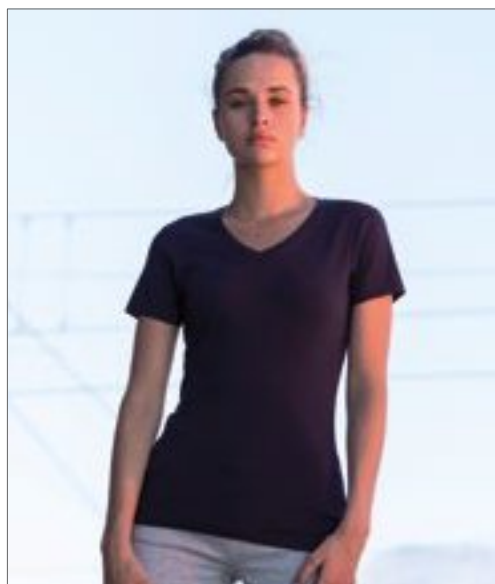

Bavlněná kruhově dopřádaná bavlna | Módní krátké rukávy s úzkými žebrovými manžetami | Módní tenký límeček žebra | Kontrastní páska na krk v košíčku růžová | Štítek pro péči v postranním švu | Štítek malé velikosti v límci | Boční švy | Lze prát při 40 ° C | Telo fit