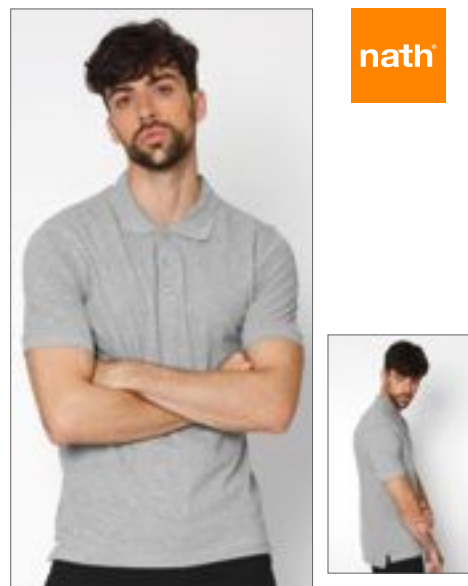

**NH503** | K7 **Piqué Polo K7**

100% bavlna  
S, M, L, XL, XXL  
200 g/m<sup>2</sup> Nath

BLACK	BOTTLE GREEN	DARK NAVY
GREY MELANGE	RED	ROYAL
SKY	WHITE	YELLOW

Bavlna poločesaná | Jemná mikropipeta | Pletený límeček a manžety | Karta se třemi tlačítky s tlačítky tón-na-tón | Krk ohlávky | Střední fit | Boční šterbiny