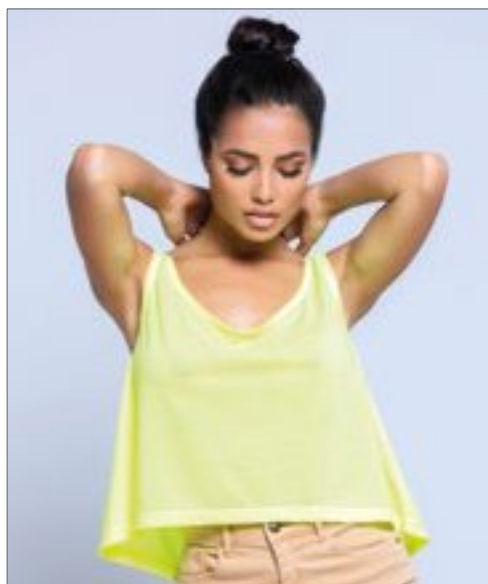

JHK160 | TSULIBIZA **Women Vest Ibiza**

100% bavlna
S/M, L/XL
120 g/m²

JHK

BLACK	FUCHSIA	FUCHSIA FLUOR	GOLD FLUOR
WHITE			

Tilko s popruhy | Široký výstřih