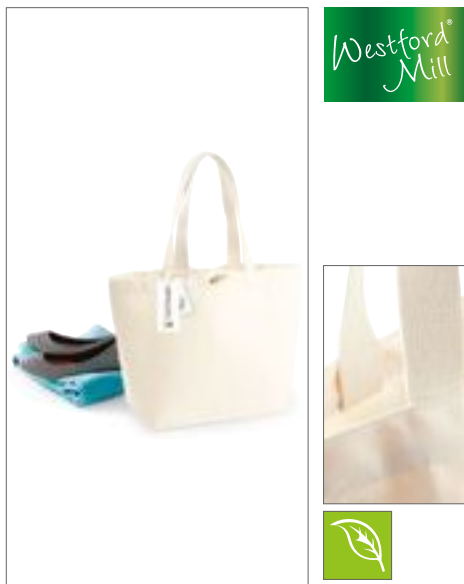

WM850 | W850 **EarthAware® Organic Marina Bag**

100% bavlna
34 x 34 x 17 cm
340 g/m²

Westford Mill

BLACK	FRENCH NAVY	NATURAL

Organické bavlněné plátno | Prémiová těžká tkanina | Uzávěr z přírodního dřeva | Může být nesen rukou nebo přes rameno | Bavlněné popruhy mají držadla | Délka rukojeti - 60 cm | Dodávka bez dekorace / obsahu