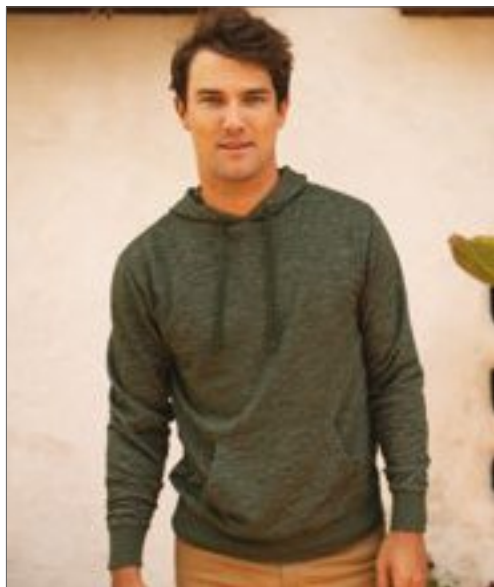

NP303 | PRM22BP **Men's Midweight Baja Stripe French Terry Hooded Pullover**

80% bavlna / 20% polyester

XS, S, M, L, XL, XXL, 3XL

270 g/m²

Independent

AZUL MARINO CLASICO	BLACK	HUMO	ROJO CARDENAL
VERDE BOSQUE			

Francouzská froté směs z bavlny a polyesteru | Unlined hood | Rozdělit steh dvojité jehly šití | 1x1 žebrování na manžetách a v pase | Šité očka | Keprovka na krk | Kapsa na přední kapsu | Slim fit | Americké velikosti, položka je velmi velká