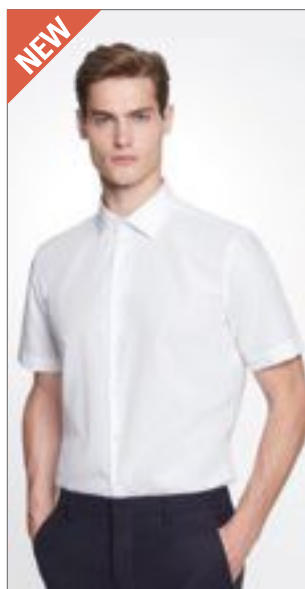

seidensticker

SN666261 | 666261/676521

Men's Shirt Slim Fit Shortsleeve

100% bavlna

36, 37, 38, 39, 40, 41, 42, 43, 44, 45

120 g/m²

Seidensticker

BLACK DARK GREY LIGHT BLUE
MID BLUE WHITE

Neželezné | Límeček typu Kent | Bez manžet | Slim fit | Dva záševky na zádech pro lichotivý střih