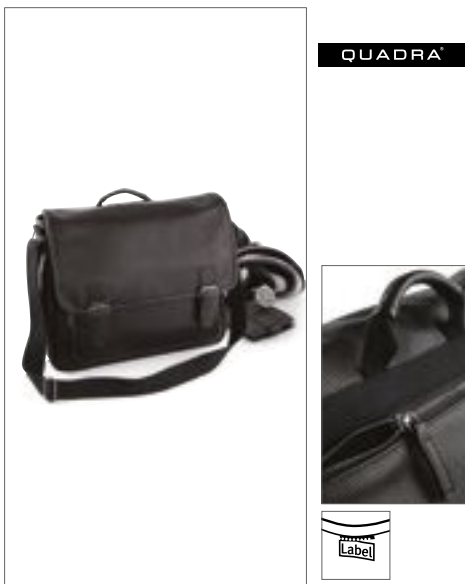

QUADRA

QD875 | QD875

**NuHide® Messenger**

100% polyuretan  
37 x 30 x 12 cm

Quadra

BLACK

Plně podšíváné proužkovanou tkaninou | TearAway štítek pro snadný rebranding | Kapsa na média potažená zadní plyšovou vrstvou | Kovové kování zbraní | Přední kapsa na zip | Magnetické uzávěry | Nastavitelný ramenní popruh | Polstrovaná rukojeť | NuHide® PU se vzhledem kůže | Dodávka bez dekorace / obsahu