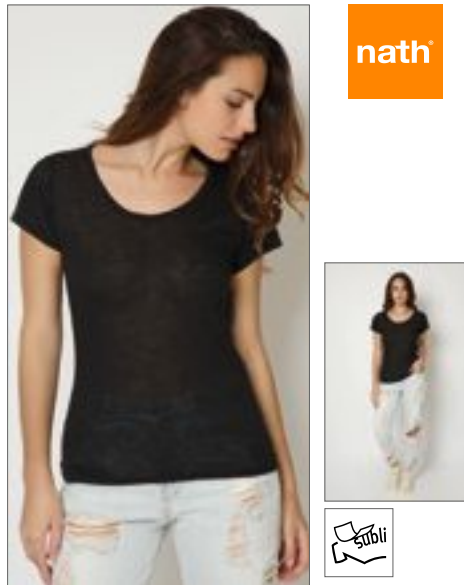

110 g/m<sup>2</sup>

Nath

**SUBLI WHITE**

Tričko s krátkým rukávem | Kulatý výstřih | Extra měkká vypálená tkanina

nath

**NH287** | SOUL **Soul Round Neck Short Sleeves T-Shirt**

100% polyester

**S, M, L, XL**