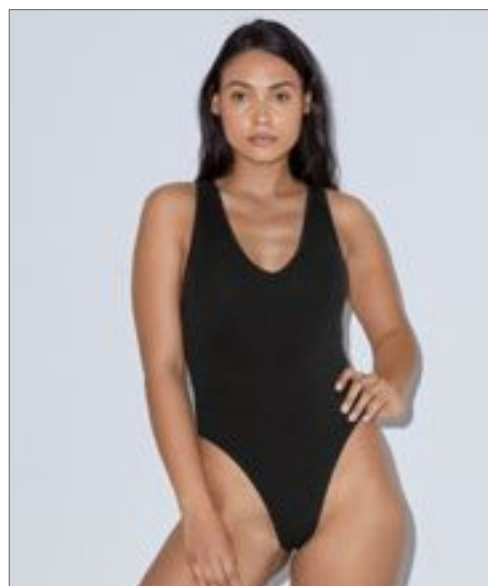

American Apparel®

AM8336 | RSA8336W **Women's Tank Thong Bodysuit**

93% bavlna / 7% elastan

XS, S, M, L

245 g/m²

American Apparel

Bavlněná kruhově dopřádaná bavlna | Elastická vazba aplikovaná na výstřih a průramky | Výstřih do V | Racerback | Přizpůsobení tvaru | Štítek s dvojitým saténem