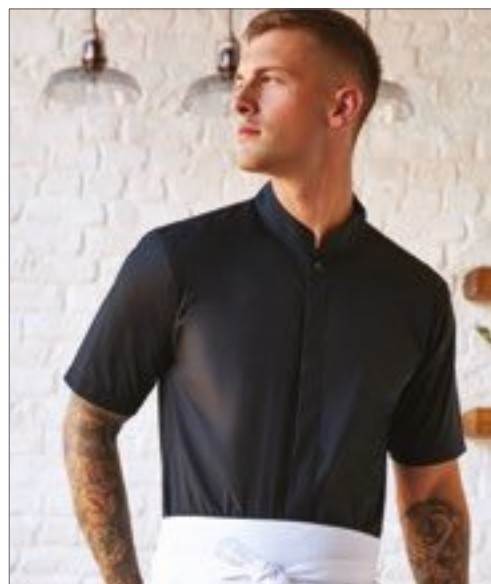

120 g/m<sup>2</sup>

Bargear

BLACK

Měkký tavený límec | Nastavitelné manžety | Roztáhnout látku pro pohodlí | Náhradní knoflík | Košilový lem

KUSTOM K12  
bargear

STRETCH

**K122** | KK122 **Men's Tailored Fit Bar Shirt Mandarin Collar Short Sleeve**