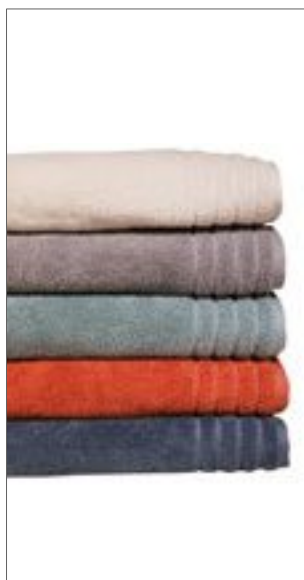

# FROTÉ ZBOŽÍ (RUČNÍKY & OSTATNÍ)

ARTG

**AR505** | AR505 **Organic Guest Towel**

100% bavlna  
40 x 60 cm

A&R

BLUE	GREEN	GREY
ROSE	WHITE	

Měkký na dotek a absorpční ručník z organické bavlny pro hosty | Tkané ze 100% čisté organické bavlny | Organická bavlna je šetrná k pokožce a životnímu prostředí