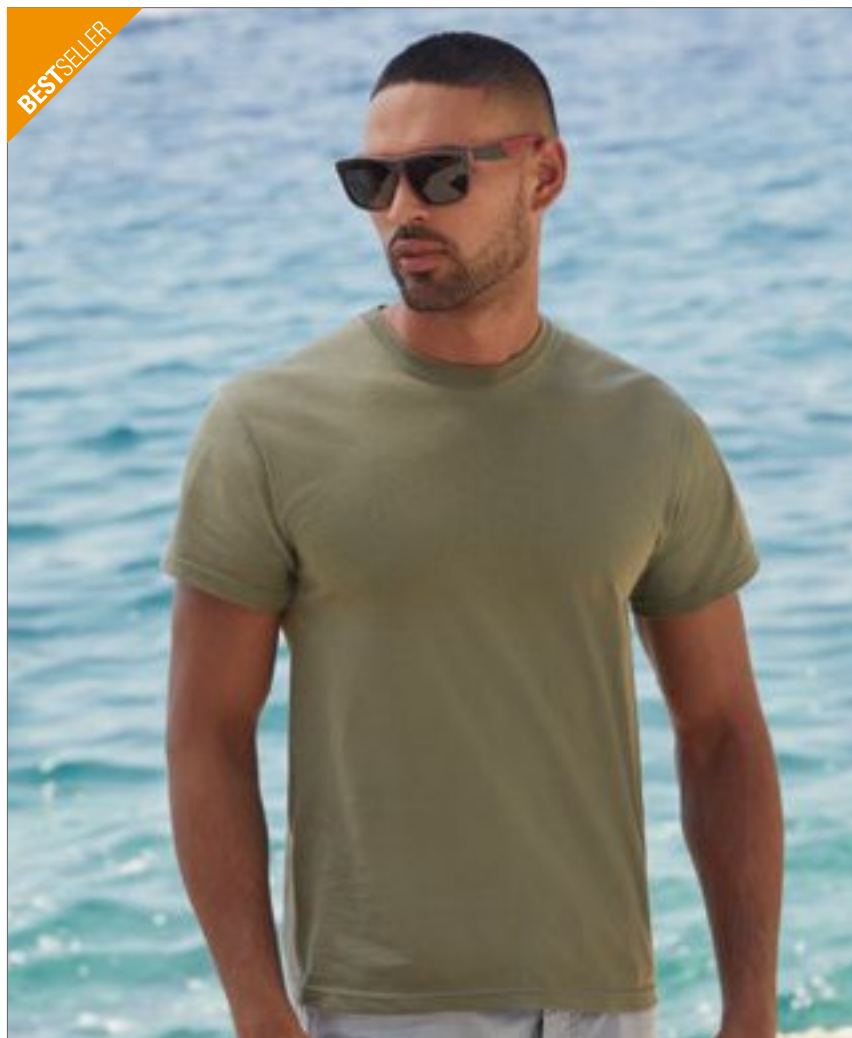

BESTSELLER

FRUIT OF THE LOOM®