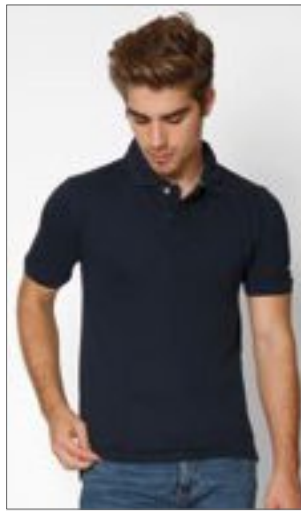

Vybaveno polo piqué | Herringbone pásek u krku, herringbone pásek uvnitř boční štěrbiny na lemu | Nastavitelné rukávy | Dvojitě švy na lemu | Žebrový límeček | Tři tónová, tlumená tlačítka | Štítek s neutrální velikostí bez značky, možný tisk na krku