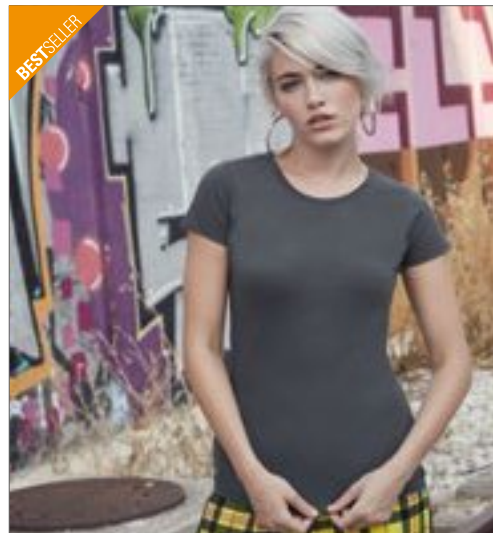

FRUIT OF THE LOOM®

F151 | 61-414-0

Ladies Sofspun® T

100% bavlna (Heather Grey: 97% bavlna / 3% polyester)
XS, S, M, L, XL, XXL
White 160 g/m², Coloured 165 g/m²

Fruit of the Loom

AZURE BLUE	BLACK	BURGUNDY	DEEP NAVY
FUCHSIA	HEATHER GREY	KELLY GREEN	LIGHT GRAPHITE (SOLID)
LIME	NAVY	ORANGE	RED
ROYAL BLUE	SUNFLOWER	WHITE	YELLOW
ZINC (SOLID)			

Inovativní tkanina Sofspun® se super jemným pocitem | Módní střih s tvarovanými bočními švy | Posádka krku s bavlněným / Lycra® žebrem a jednoduchým prošíváním | Nahrávání z ramena na rameno