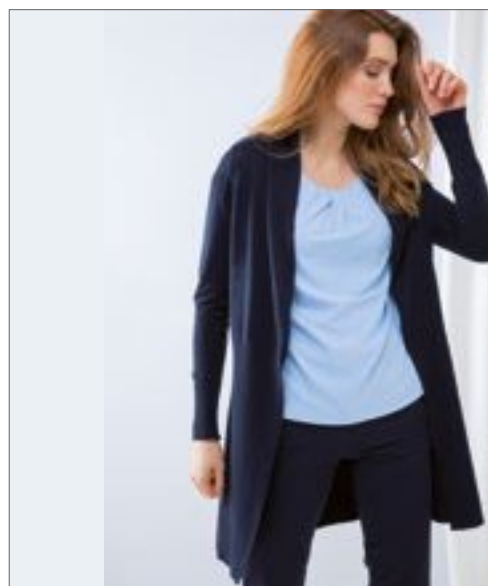

HENBURY

**W725** | H725 **Men's Lightweight Crew Neck Jumper**

50% bavlna / 50% akryl  
S, M, L, XL, XXL, 3XL, 4XL

Henbury

BLACK	GREY MARL	NAVY
-------	-----------	------

Jemný úplet | 12 měřidla | Nastavitelné rukávy | Polomoderní detail rukávu a krku | 1x1 krční žebro, lem a manžety