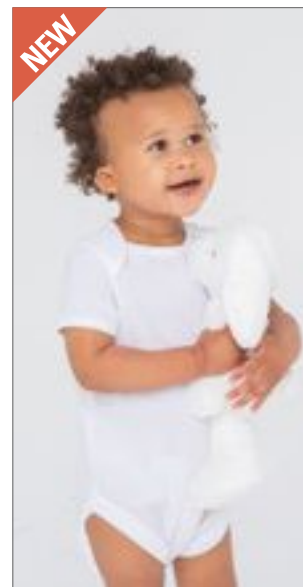

larkwood
Baby and Toddler Collection

LW655 | LW655

Organic Bodysuit

100% bavlna

Newborn, 0/3, 3/6, 6/12, 12/18 měsíců

160 g/m²

Larkwood

BLACK	BRIGHT PINK	NATURAL
NAVY	WHITE	

Bio bavlna, jednoduchý Jersey | Kombiněza s krátkým rukávem vyrobená z organické bavlny | Stejnobarevné lemování výstřihu, manžet a mezi nohama | YKK cvočky mezi nohama