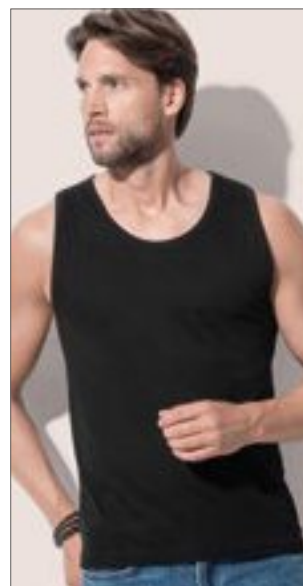

## Classic-T Tank Top Women

100% bavlna

**S, M, L, XL**

155 g/m<sup>2</sup>

Stedman®

BLACK OPAL	WHITE
------------	-------

Bavlna s proužkem | Telo fit | Límeček s vázáním žeber | Boční švy | Lze prát při 40 ° C