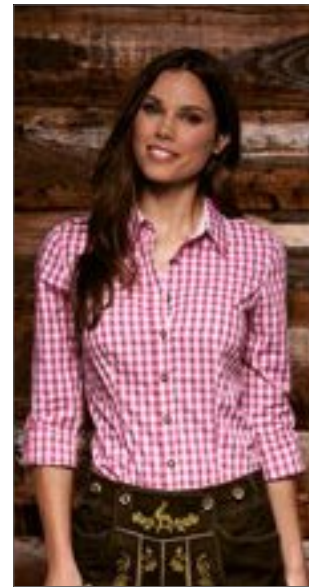

JAMES & NICHOLSON

JN637 | JN637 **Ladies' Traditional Shirt**

100% bavlna

XS, S, M, L, XL, XXL

100 g/m²

James+Nicholson

GREEN/WHITE | PURPLE/WHITE | RED/WHITE | ROYAL/WHITE

Blůza v kroji | Vysoce kvalitní popelina se snadnou údržbou a snadným žehlením | Pas v ženském střihu | Rukávy se smýčkou a knoflíkem | Zaoblený lem | Knoflíky v tradičním kroji vypadají z imitačního rohu