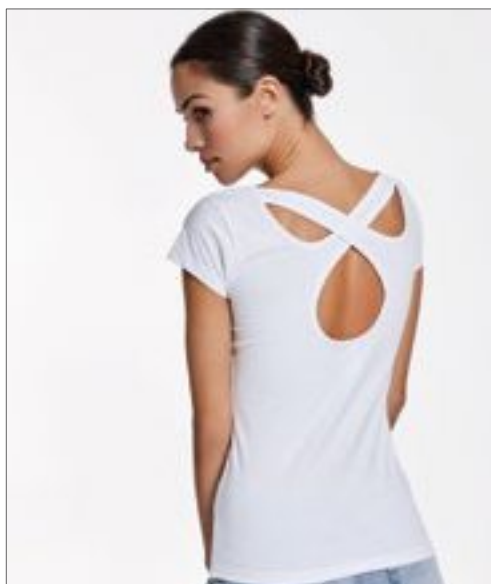

RROLY

RY6559 | CA6559 **Agnese T-Shirt**

94% bavlna / 6% elastan

S, M, L, XL

180 g/m²

Roly

BLACK 02 | WHITE 01

Jednoduchý žerzej | Krátké rukávy | Polstrovaný crew neck | Zadní otevření se zkřížilo | Odtrhávací štítek