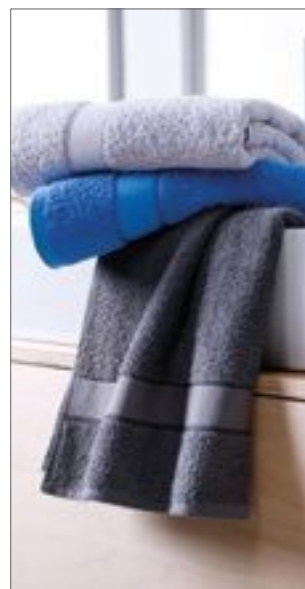

MB442 | MB442 **Hand Towel**

100% bavlna
50 x 100 cm
420 g/m²

Myrtle beach

ACID YELLOW	BLACK	COBALT
DARK GREEN	FUCHSIA	GRAPHITE
GRENADINE	MID GREY	NAVY
ORIENT RED	RED	ROYAL
SILVER	WHITE	YELLOW

Flanel z měkkého bavlněného froté, vyrobeného z česané, kruhově dopřádané organické bavlny | Příjemně měkké bavlněné froté | 420 g / m² | 50 x 100 cm