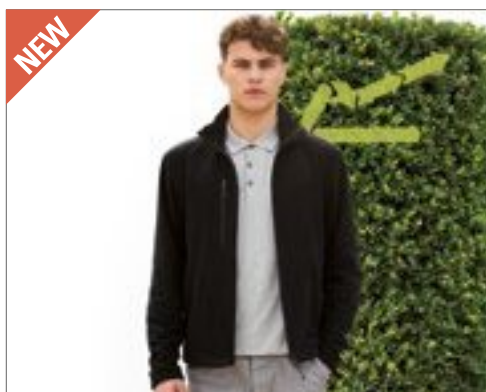

RG6180 | TRF618 **Honestly Made Recycled Full Zip Fleece Jacket**

100% polyester
S, M, L, XL, XXL, 3XL
280 g/m²

Regatta Honestly Made

100% recyklovaný fleece s proti žmolkové úpravou | Rychlé sušení | Jednoduchá péče | Super měkká rukojeť | 1 náprsní kapsa na zip | 2 spodní kapsy na zip