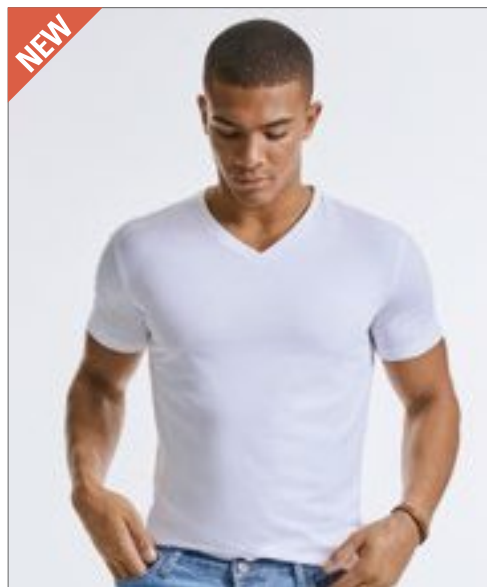

Z103M | R-103M-0 **Men's Pure Organic V-Neck Tee**

100% bavlna

XS, S, M, L, XL, XXL, 3XL

160 g/m²

BLACK	FRENCH NAVY	WHITE

Sočasný střih | Jednoduchý žerzej | 100% organická kruhově dopřádaná česaná bavlna | Zakázková páska od ramene k rameni nabízí větší stabilitu a elegantní vzhled | Bez štítků: malý štítek s velikostí u krku (včetně čísla produktu) | Klasický úzký výstřih do V s bavlněným / Lycra® žebrovaním | Boční švy zlepšují fit | Pohodlná chladná a lehká textura | Hladký povrch pro dosažení nejlepších výsledků tisku