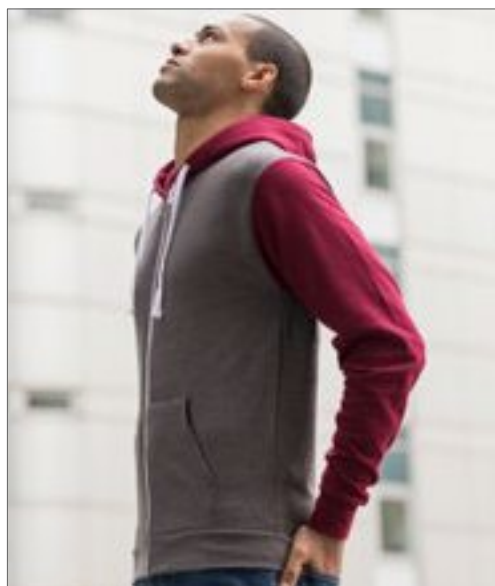

JustHoods
RWDts

JH059 | JH059 **Retro Zoodie**

80% bavlna / 20% polyester

XS, S, M, L, XL, XXL

280 g/m²

Just Hoods

CHARCOAL GREY (HEATHER)/BURGUNDY | CHARCOAL GREY (HEATHER)/JET BLACK | CHARCOAL GREY (HEATHER)/OXFORD NAVY

Plná mikina na zip s kovovým zipem YKK | Slim fit | Kontrastní rukávy a kapuce | Twin jehly stitching podrobně | Dvouplášťová kapuce | Kontrastní ploché bílé stahovací pásky | Kapsa na klokaní pouzdro | Žebrovaná manžeta a lem | Kartáčovaný vnitřní fleece | Díky jednoduchému vytrhávacímu štítku je ideální pro rebranding