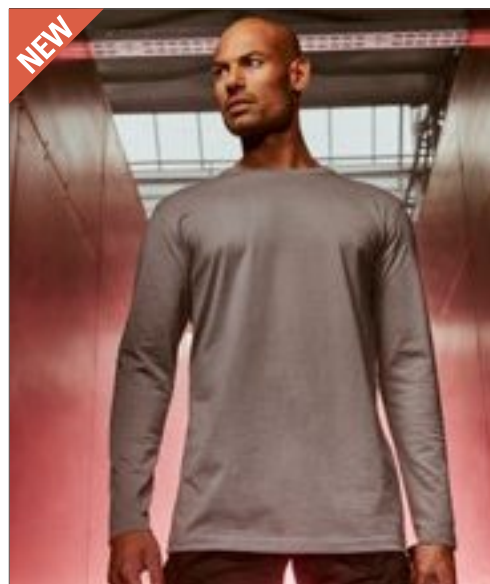

CD4097 | 4097 **Men's T-Shirt Longsleeve**

60% bavlna / 40% polyester
S, M, L, XL, XXL, 3XL, 4XL, 5XL
180 g/m²

BLACK	CHARCOAL (SOLID)	COBALT BLUE	FOREST
GRANAT	NAVY	STEEL GREY	WHITE

Tričko s dlouhým rukávem | Smíšené materiály | Jednoduchý žerzej | Boční švy | Očko uvnitř postranního švu | Úzké žebrované manžety s elastanem | Bavlna s dlouhými vlákny a polyester s technologií dopřádání VORTEX® | Velmi hladký povrch | Odolné proti žmolkování | Zesílené ramenní švy a dvojitě švy | Popruh u krku | Minimální sražení | Jednoduchá péče | Směrnice: ČSN EN ISO 15797 (postupy průmyslového praní a doúpravy)