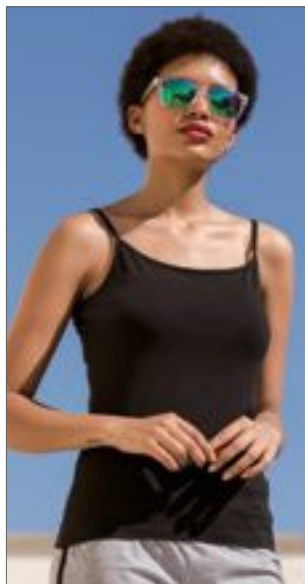

STRETCH

SF126 | SK126

**Women's Feel Good
Stretch Spaghetti Vest**

96% bavlna / 4% elastan

XS, S, M, L, XL

165 g/m²

SF Women

BLACK

Špagetová vesta s nastavitelnými popruhy | Feel Good stretch fabric | Enzymové mytí pro jedinečný jemný pocit rukou | Moderní longline slim fit | Vázaný výstřih a průramky | Dvojitě prošití švů na lemu | Odtrhávací štítek