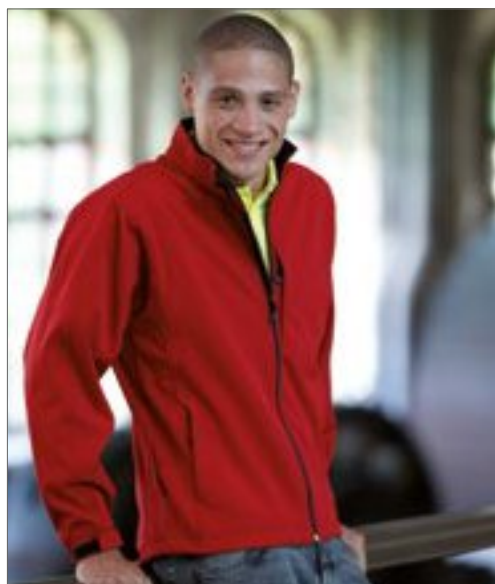

JAMES & NICHOLSON

JN135 | JN 135 **Men's Softshell Jacket**

95% polyester / 5% elastan
S, M, L, XL, XXL, 3XL, 4XL, 5XL
330 g/m²

James+Nicholson

S, M, L, XL, XXL, 3XL, 4XL, 5XL

BLACK NAVY

S, M, L, XL, XXL, 3XL

AQUA BROWN CARBON OFF-WHITE
OLIVE POP-ORANGE RED

Módní pánská bunda ze softshellu | Funkční třívrstvá tkanina s TPU membránou | Větruvzdorné, prodyšné a voděodolné (vodní sloupec 5 000 mm) | Uvnitř je vyrobena z mikrovlákna | Podšívka ze síťoviny vpředu | 2 boční kapsy na zip | 1 vertikální náprsní kapsa na zip | Elastická stahovací šňůrka se zátkami v pase | Zip v přední podšívce pro výšivky