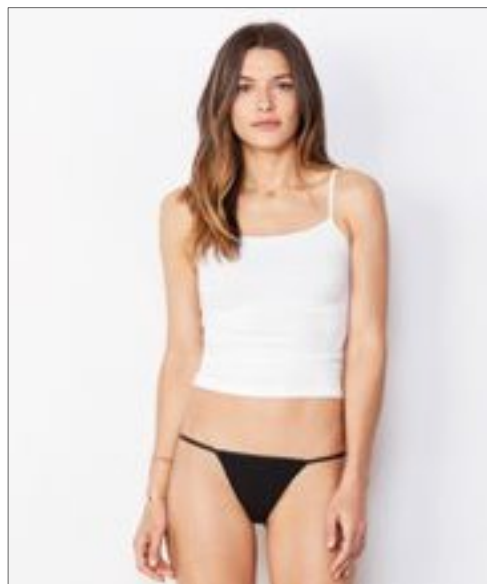

BELLA+CANVAS

BL301 | 301

Women's Cotton Stretch String Tanga

95% bavlna / 5% elastan
S, M, L, XL
200 g/m²

Bella

S, M, L, XL

BLACK WHITE

S, M, L

Bavlněná kruhově dopřádaná bavlna | Saténový potah s dvojitou jehlou | Předem zmenšený