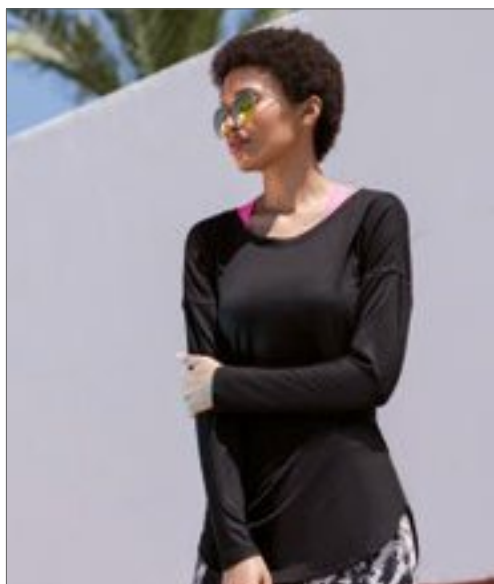

SF263 | SK263 **Women`s Slounge Top**

100% viskóza
XS, S, M, L, XL
170 g/m²

SF Women

BLACK

Odtrhávací štítek | Dámská tílko s dlouhým rukávem s elastickými zesílenými ramenními švy | Zakřivené lemy, se samonosným obkladem | Droptail zpět | Samonosný lem krku | Ploché švy na ramenou, bočních švech a středním zadním švu | Dvojitě prošití na krku, rukávech, manžetách a lemu