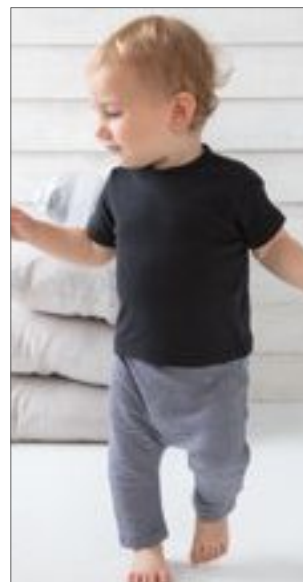

BABYBUGZ

BZ46 | BZ46

Baby Striped Leggings

100% bavlna (White/Heather Grey Melange:

92% bavlna / 8% viskóza)

3-6, 6-12, 12-18 měsíců

200 g/m²

Babybugz

Organická bavlna | Měkká a pružná tkanina | Příze barvené úzké pruhy | Mírný pokles rozkroku styl | Jemně elastický pas pro větší pohodlí | Žádné středové švy pro dekorační potenciál | Kulatý klínek pro snadný pohyb | Odtrhávací štítek