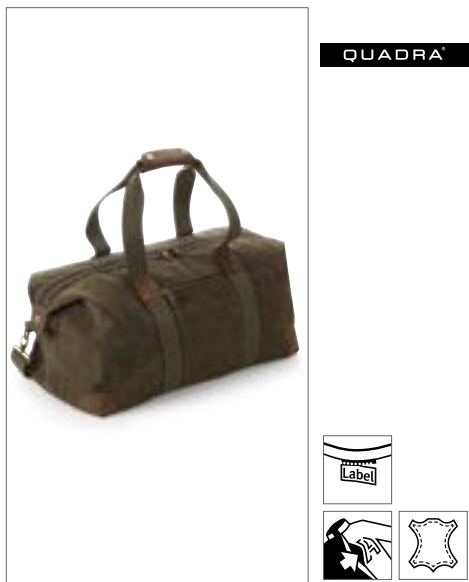

QUADRA

QD650 | QD650 **Heritage Waxed Canvas Holdall**

100% bavlna
48 x 26 x 24 cm

Quadra

BLACK

OLIVE GREEN

100% voskované bavlněné plátno | TearAway štítek pro snadný rebranding | Originální kožené akcenty | Extra dlouhý zip hlavní komory pro snadný přístup | Zaklapávací konce sklopte dolů | Bavlněné popruhy mají držadla | Starožitné mosazné kování | Plně lemované | Skrytý podšívkový zip pro snadný přístup k dekoraci | Vnitřní kapsa na cennosti | Odnímatelný nastavitelný ramenní popruh | Může být nesen rukou nebo přes rameno | Dodávka bez dekorace / obsahu