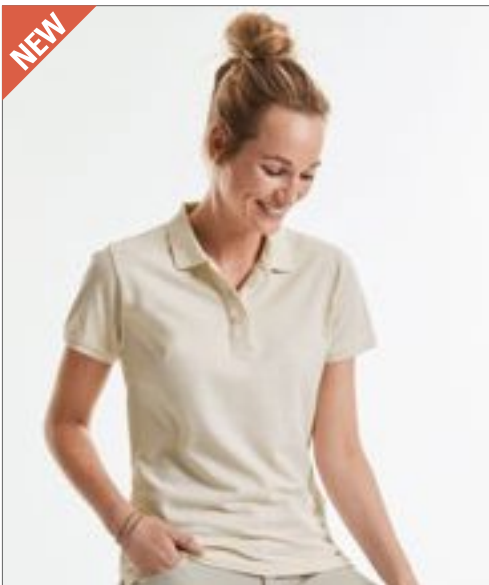

**S, M, L, XL, XXL**

ASH (HEATHER)	ATOLL	BROWN
BURGUNDY	DARK GREY (SOLID)	FUCHSIA
GOLD	KELLY GREEN	KHAKI
PACIFIC GREY	PISTACHIO	PUMPKIN ORANGE
PURPLE	REAL GREEN	REAL TURQUOISE
SAND	SKY BLUE	

100% předsmrštěná česaná bavlna | 1x1 žebrovaný pletený límec a manžety | 3tlačítkový kbelík vyztužený tavnou vložkou | Odpovídající barevná tlačítka | Páska za krkem | Boční švy | B&C Collection je členem nadace Fair Wear Foundation