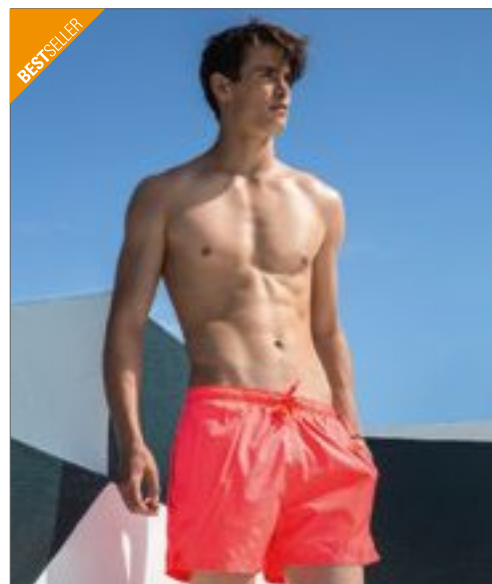

SOL'S
the fair spirit

L01689 | 01689 **Sandy Swimming Suit**

100% polyester
XS, S, M, L, XL, XXL
105 g/m²

SOL'S

Elastický pas se stahovací šňůrkou | 2 boční kapsy | Kapsa na zadní straně se suchým zipem | Boční štěrbiny | Vhodný pro sublimací barviva | Polyesterové mikrovláknó, podšívka: 100% polyesterová síťovina