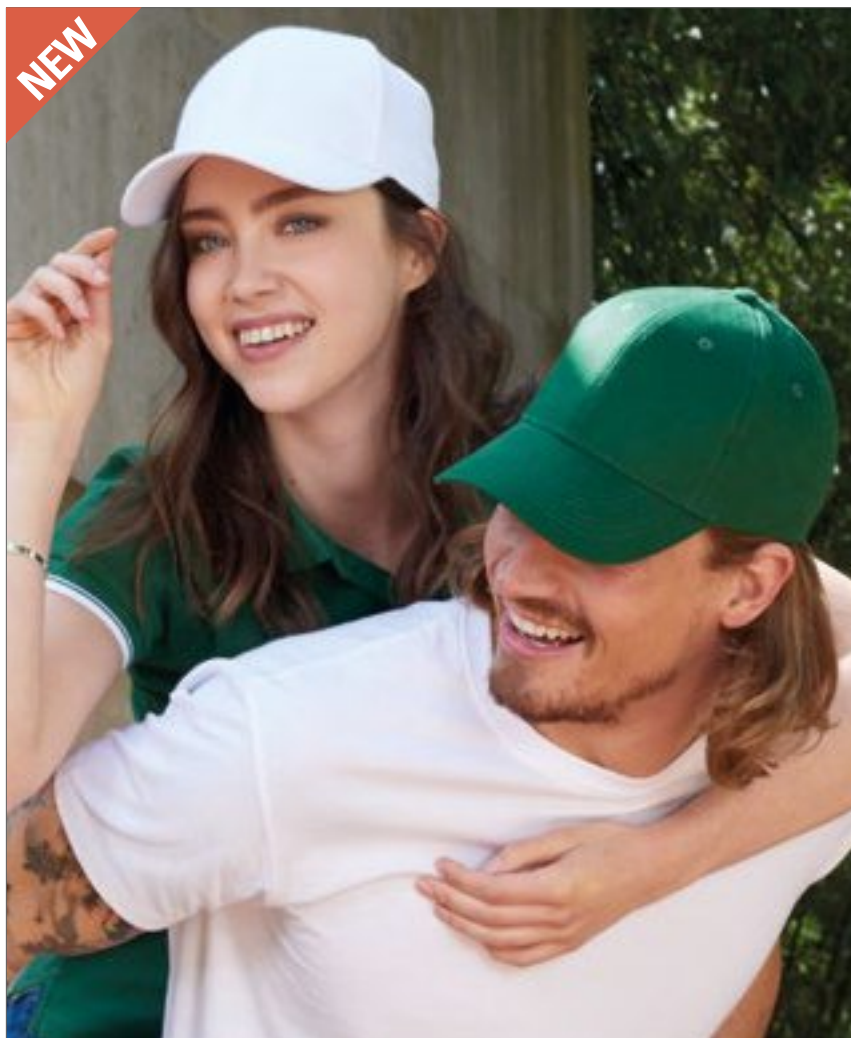

LC03092 | 03092 **Six Panel Cap Solar**

100% bavlna

One Size

180 g/m²

SOL'S

BLACK	BLACK/RED
BOTTLE GREEN	DARK GREY (SOLID)/LIGHT GREY (SOLID)
FRENCH NAVY	FRENCH NAVY/WHITE
RED	RED/WHITE
ROYAL BLUE	WHITE

Kepr, 100% lehká kartáčovaná bavlna | Šest panelů | Předohnutý kšilt s možností úpravy na typ „sendvič“ | 6 vyšívanych oček | Nastavitelné samosvorné zadní zapínání