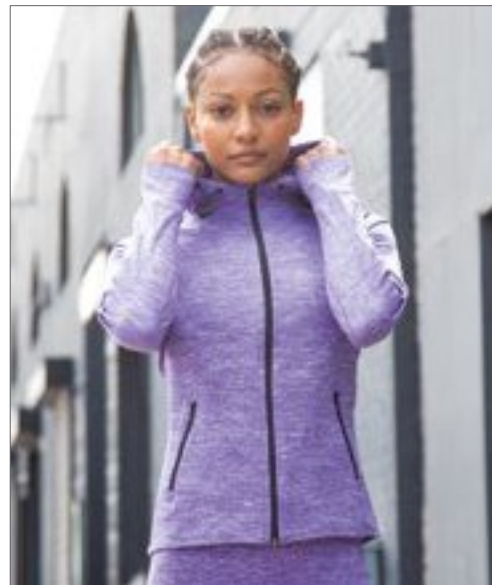

TL551 | TL551 **Ladies' Hoodie with Reflective Tape**

100% polyester
XS, S, M, L, XL, XXL
180 g/m²

Tombo

BLACK **GREY MARL** **NAVY** **PURPLE MARL**

100% polyester froté froté | Reflexní páska na rukávu | Tenký střih a lehký | Raglánový rukáv | Vnitřní kapsa MP3 | Ploché švy | Palcové otvory v samoplátových manžetách | Výstřih se stahovacími šňůrkami a zapínáním | 2 boční kapsy na zip