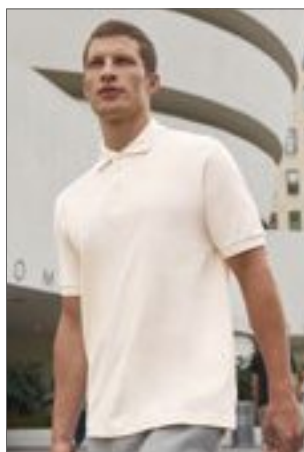

B&C
COLLECTION

BCPU422 | PU422 **Polo Heavymill / Unisex**

100% bavlna (Heather Grey: 90% bavlna / 10% polyester), (Ash: 99% bavlna / 1% viskóza)

S, M, L, XL, XXL, 3XL

230 g/m²

B&C

S, M, L, XL, XXL, 3XL

BLACK	NAVY	RED
WHITE		

S, M, L, XL, XXL

ASH (HEATHER)	BOTTLE GREEN	BURGUNDY
HEATHER GREY	NATURAL	ROYAL BLUE
SKY BLUE		

100% předsmrštěná česaná bavlna | 1x1 žebrovaný pletený límeček a manžety | 3tlačítkový kbelík vyztužený tvnou vložkou | Odpovídající barevná tlačítka | Páska za krkem | Boční švy | Boční průduchy | B&C Collection je členem nadace Fair Wear Foundation