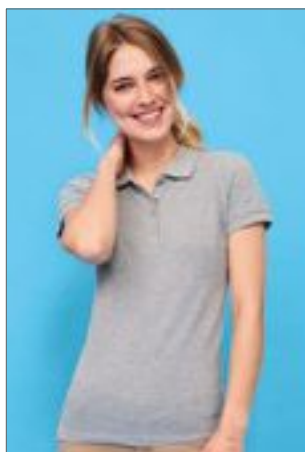

POLOKOŠILE (BAVLNA)

SOL'S
the fair spirit

L519 | 11310 **Ladies Polo People 210**

100% bavlna (Grey Melange: 85% bavlna / 15% viskóza)

S, M, L, XL, XXL, 3XL

210 g/m²

SOL'S

S, M, L, XL, XXL, 3XL

BLACK	GREY MELANGE	NAVY
RED	ROYAL BLUE	WHITE

S, M, L, XL, XXL

APPLE GREEN	ATOLL BLUE	CHOCOLATE
DARK PURPLE	GOLD	KELLY GREEN
KHAKI	ORANGE	ORCHID PINK
PALE PINK	SAND	SKY BLUE

Přiléhavý střih | Žebrový límeček a rukávy | Výztužná páska u krku | Tónová tónová tlačítka se 4 tlačítka | Rovné dno s bočními štěrbinami | Rezané a šité