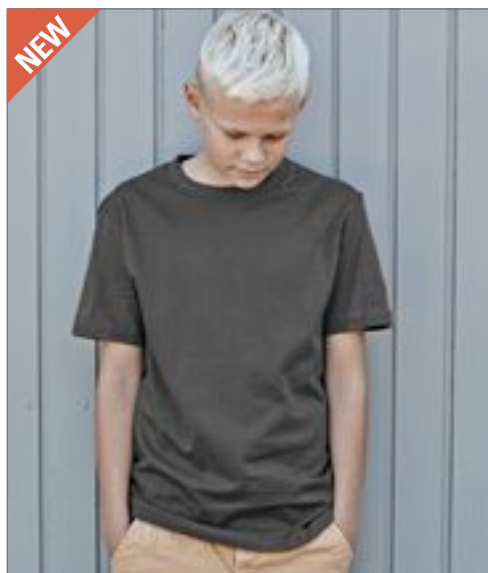

TJ1100B | 1100B **Junior Power Tee**

100% bavlna

4/6, 8/10, 12/14 let

140 g/m²

Tee Jays

BLACK	DARK GREY (SOLID)	NAVY	WHITE

Organická bavlna | Dvouvrstvý límeček s elastanem | Ramenní popruh přes rameno | Odtrhnutelný štítek za krkem