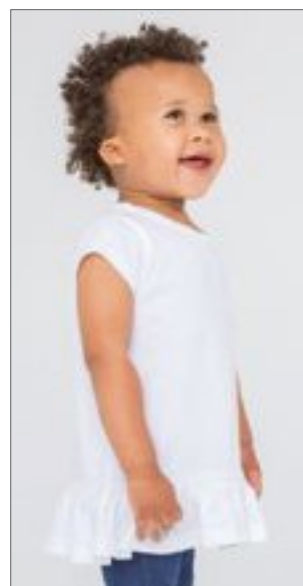

larkwood
Baby and Toddler Collection

LW026 | LW026

Girls Frill T Shirt

100% bavlna
0/6, 6/12, 12/18, 18/24, 24/36 měsíců, 3/4 let
160 g/m²

Larkwood

WHITE

Výstřih vzadu na zapínání knoflíčkem | Zapínání na knoflíky vzadu na krku | Krátké rukávy | Hluboký límeček na lemu | Jednoduchý žerzej | Pouze karta Velikost