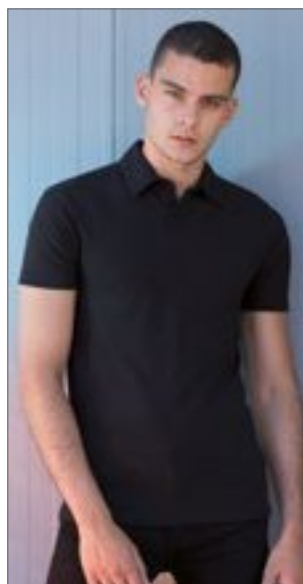

SFM42 | SF042 **Men's Short Sleeved Stretch Polo**

96% bavlna / 4% elastan
S, M, L, XL, XXL
200 g/m² SF Men

BLACK	NAVY	SURF BLUE
WHITE		

Slim fit | Smooth Micro Piqué | 2-knoflík-placket s obarvené, aby odpovídala tlačítka a ploché švy detailů | Látkový límeček a lemované rukávy | Boční průduchy | Dvojitě prošití