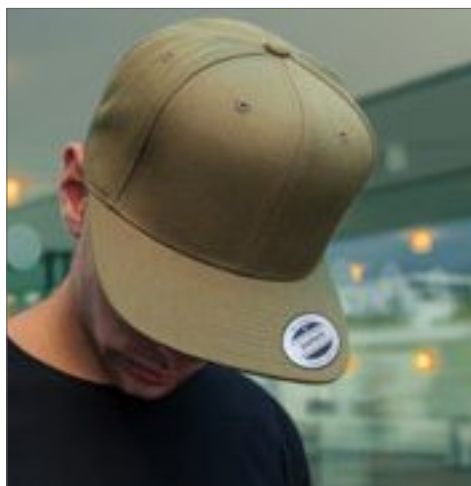

FX6089M | 6089M **Classic Snapback**

80% akryl / 20% vlna

One Size, Kids

FLEXFIT

One Size, Kids

BLACK	DARK NAVY
HEATHER GREY	MAROON

One Size

BLACK/BLACK	BROWN
BUCK	DARK GREY
DARK GREY/DARK GREY	DARK NAVY/DARK NAVY
HEATHER GREY/HEATHER GREY	MAROON/MAROON
NATURAL	NAVY
PURPLE	RED
RED/RED	ROYAL
SILVER	SPRUCE
TAN	

Klasický střih | Prémiová vlna | Odpovídající plastová pojistka | Hard Buckram | Klasický zelený undervisor (tón na tón ve dvojích barvách, Classic Grey na Heather Grey / Heather Grey)