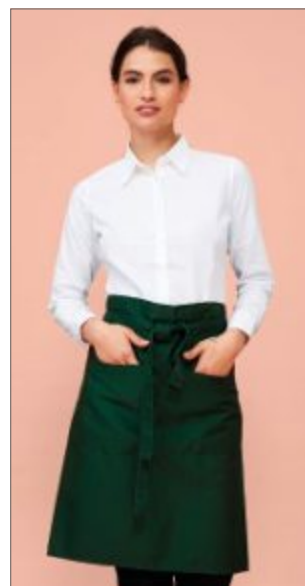

Keprová vazba, 215 g / m<sup>2</sup> | Módní, funkční pasová zástěra s kontinuálním popruhem vyrobeným z tkaniny zástěry | Další odolnost díky barakům na popruhu | Kapsa na náplast (60 x 22 cm) po celé šířce pasu s 3 praktickými přihrádkami (každá 20 x 22 cm) | Lze prát do 60 ° C