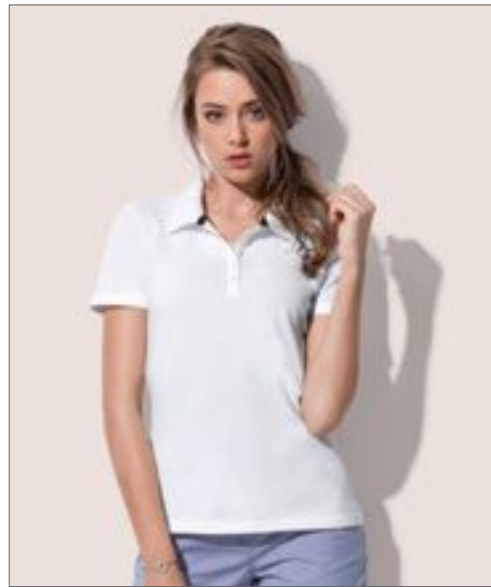

Žebrový límec a manžety | Vysoce kvalitní bavlněná tkanina z piqué | Kontrastní páska na krk | 3 tlačítka tón-na-tón | Štítek malé velikosti v límci | Štítek pro péči v postranním švu | Boční švy | Normální fit