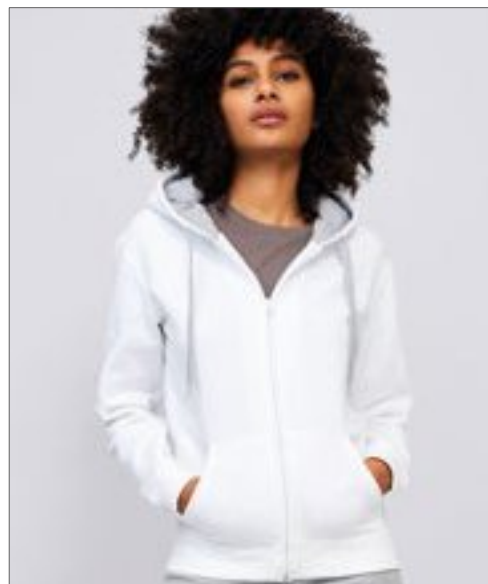

SOL'S
the fair spirit

L481 | 47100 **Contrast Hooded Zip Jacket Soul Women**

50% bavlna / 50% polyester
S, M, L, XL
280 g/m²

SOL'S

BLACK/GREY MELANGE	FRENCH NAVY/GREY MELANGE	ROYAL BLUE/GREY MELANGE
WHITE/GREY MELANGE		

2 klokaní kapsy | Elastanové žebrové dno a manžety | Podšívka z kartáčovaného rouna | Podšívka, kontrastní kapuce s kontrastní šňůrkou a zátkou | Přizpůsobený střih