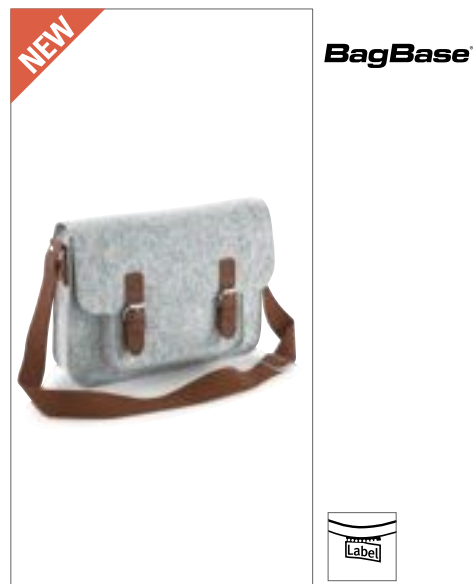

NEW

BagBase

BG736 | BG736

Premium Felt Satchel

100% polyester
33 x 22 x 7 cm

BagBase

CHARCOAL MELANGE/BLACK | GREY MELANGE/TAN

100% polyesterová plš | Tearaway Label | Hlavní komora na zip | PU akcenty s koženým vzhledem | Bavlněné popruhy nastavitelné přes rameno | Leštěné kovové přezky | Víceúčelové použití | Dodávka bez dekorace / obsahu