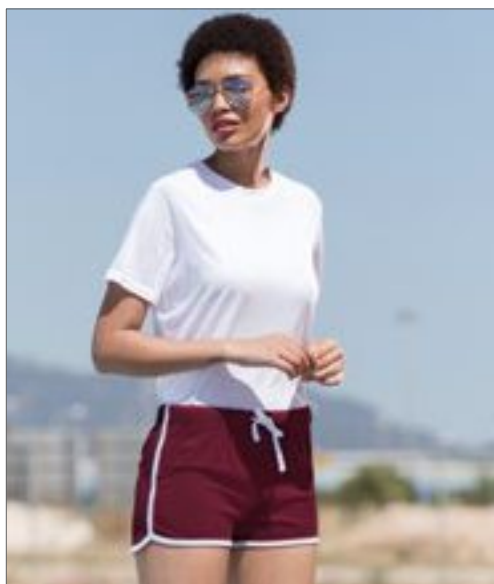

NEW
COLOUR

SF69 | SK069 Women's Retro Shorts

100% bavlna (Heather Grey: 85% bavlna / 15% viskóza)

XS, S, M, L, XL, XXL

220 g/m²

SF Women

BLACK/BLACK	BLACK/WHITE	BRIGHT PINK/WHITE
BURGUNDY/WHITE	HEATHER GREY/BLACK	NAVY/WHITE
RED/WHITE	RED/YELLOW	

Jednoduchý žerzej | Dámské retro krátké tričko s kontrastním vázáním a stahovací šňůrou | Elastický pas | Vyjímateľný štítek Skinnifit