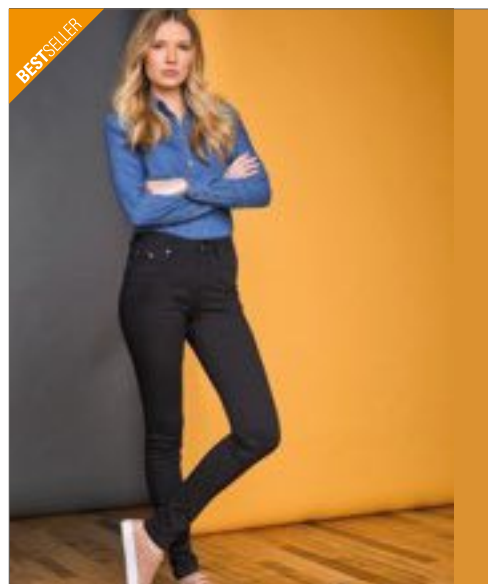

So DENIM

STRETCH

SD014 | SD014 **Lara Skinny Jeans**

98% bavlna / 2% elastan
6 (34), 8 (36), 10 (38), 12 (40), 14 (42), 16 (44), 18 (46) / délka: 28 (short), 30 (regular), 32 (long)

So Denim

6(34)/28, 6(34)/30, 6(34)/32, 8(36)/28, 8(36)/30, 8(36)/32, 10(38)/28, 10(38)/30, 10(38)/32, 12(40)/28, 12(40)/30, 12(40)/32, 14(42)/28, 14(42)/30, 14(42)/32, 16(44)/28, 16(44)/30, 16(44)/32, 18(46)/28, 18(46)/30, 18(46)/32

BLACK DARK BLUE WASH
6(34)/30, 6(34)/32, 8(36)/30, 8(36)/32, 10(38)/30, 10(38)/32, 12(40)/30, 12(40)/32, 14(42)/30, 14(42)/32, 16(44)/30, 16(44)/32, 18(46)/30, 18(46)/32
LIGHT BLUE WASH MID BLUE WASH

Krátká délka: 72 cm / 28 palců, Normální délka: 77 cm / 30 palců, Dlouhá délka: 82 cm x 32 palců | Skinny fit | Stretch denim | 5 kapesních stylů | Lehké tryskání a šlehnutí | Poutka na pásek z textilního materiálu | Knoflíkové knoflíky a zapínání na zip YKK | Detail kovového nýtu v rozích kapes | Detail dvojitého prošití