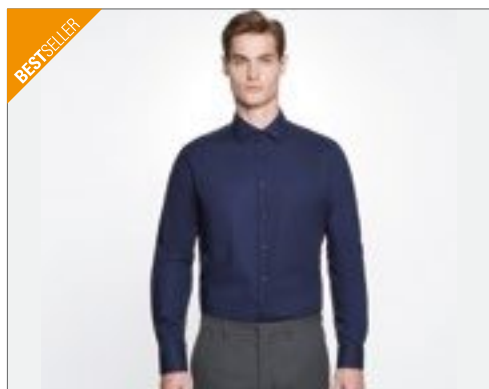

Pánské tričko Seidensticker ze 100% bavlny s náprsní kapsou | Neželezné | Límeč typu Kent | Poloviční rukáv | 2 boční záhyby pro lepší volnost pohybu

BESTSELLER

seidensticker

**SN021000** | 021000/241600 **Men's Shirt Shaped Fit Longsleeve**