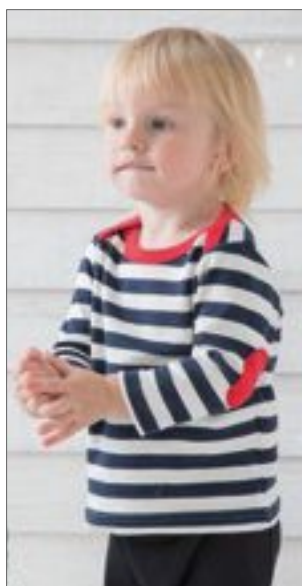

BABYBUGZ

NEW
COLOUR

BZ38 | BZ38 **Baby Stripy Long Sleeve T**

100% bavlna

6-12, 12-18, 18-24 měsíců

200 g/m²

Babybugz

NAVY/WASHED WHITE/RED

RED/WASHED WHITE/NAVY

Jednoduchý žerzej | Zámek | Vázání krku v kontrastní barvě obálky | Kontrastní loketní skvrny | Měkké a pružné blokování | Odtrhávací štítek | Červená / praná bílá / námořnická: 100% organická bavlna