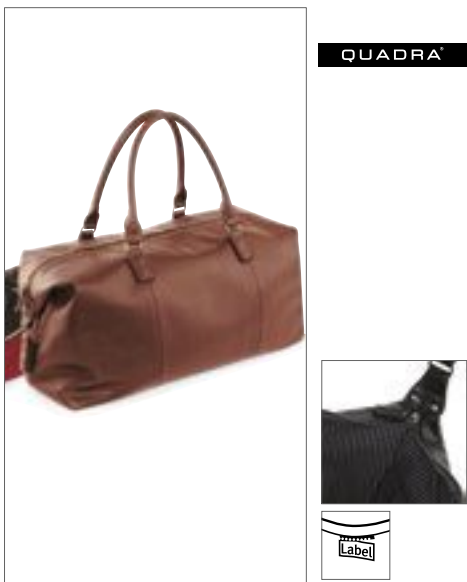

QUADRA

**QD878** | QD878 **NuHide® Weekender**

100% polyuretan  
56 x 28 x 29 cm

Quadra

BLACK

TAN

Plně podšíváné proužkovanou tkaninou | TearAway štítek pro snadný rebranding | Zaklapávací konce sklopte dolů | Kovové kování zbraní | Vnitřní kapsa na cennosti | Vnitřní základní deska | Extra dlouhý zip hlavní komory pro snadný přístup | Vlastní textilie nesou rukojeti | Může být nesen rukou nebo přes rameno | NuHide® PU se vzhledem kůže | Dodávka bez dekorace / obsahu