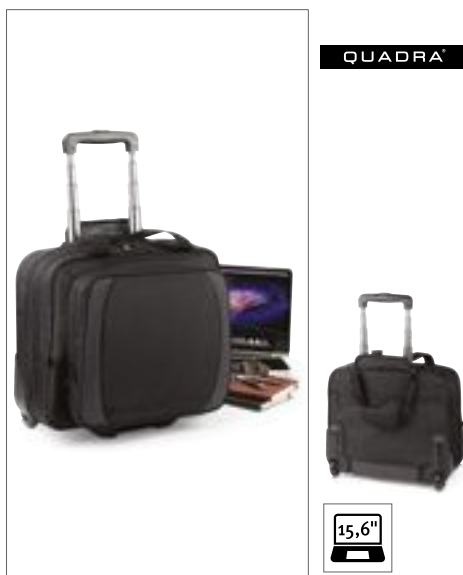

QUADRA

**QD973** | QD973 **Tungsten™ Mobile Office**

100% polyester  
43 x 38 x 24 cm

Quadra

BLACK/DARK GRAPHITE

Polyester 1680D | EasyPanel™ vyšivací přístup | Kompatibilní s kabinou letadla | Integrovaná brusná kola pro vysoké zatížení | Zatahovací rukojeť s dvojitou trubkou pro tažení | Notebook kompatibilní až 16, .. | Neoprenová kapsa na notebook | Samostatná kapsa na tablet | Sekce dokumentu | Vnitřní síťovaná kapsa | Vnitřní balicí pásky | Polstrovaná rukojeť | Rukojeť základní rukojeti | Sekce organizéru přední kapsy | Kapacita: cca: 25 litrů | Dodávka bez dekorace / obsahu