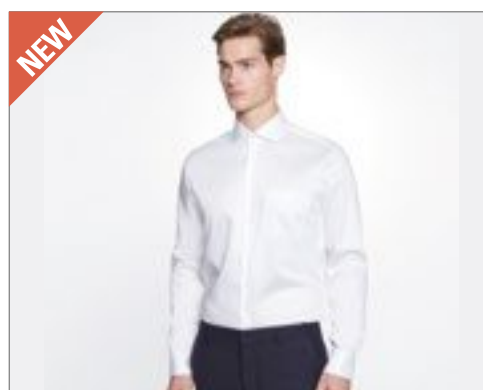

100% bavlna  
38, 39, 40, 41, 42, 43, 44, 45, 46, 47, 48  
120 g/m<sup>2</sup>

Seidensticker

WHITE
-------

Neželezné | Límeček typu Kent | Nastavitelné manžety | Popelín | Standardní střih – klasický rovný střih | Dva plisované záhyby vzadu