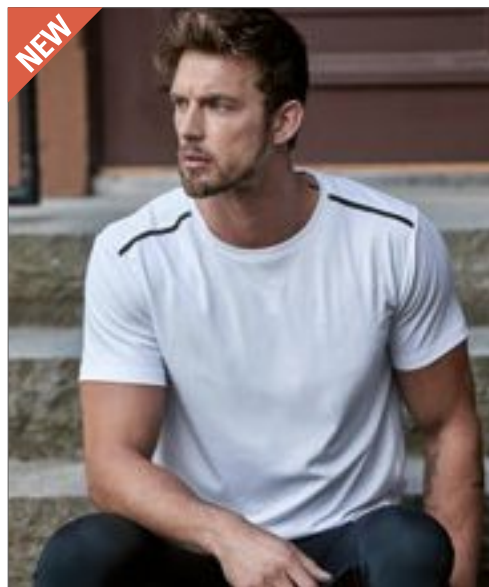

TJ7010N | 7010 **Luxury Sport Tee**

100% polyester
S, M, L, XL, XXL, 3XL
150 g/m²

Tee Jays

BLACK	DARK GREY (SOLID)	ELECTRIC BLUE	FUSION RED
NAVY	SHOCKING GREEN	WHITE	

Rychleschnoucí materiál | Transport potu | Dvojitě šité | Potažené švy na ramenou