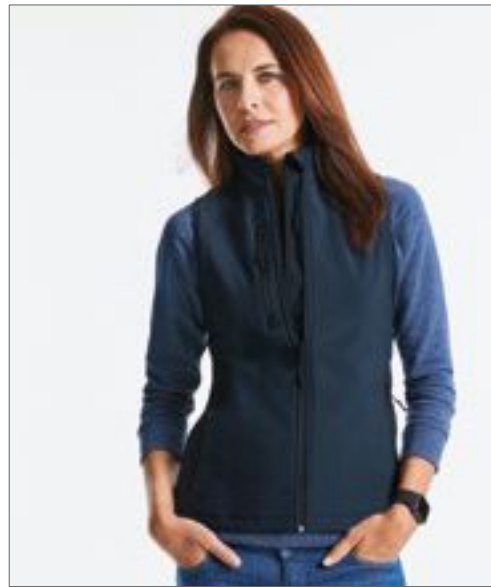

Z141F | R-141F-0 **Ladies' Softshell Gilet**

92% polyester / 8% elastan
XS, S, M, L, XL, XXL
340 g/m²

Russell

3-vrstvá softshellová tkanina s prodyšnou membránou a lepenou podšívku z mikrovlákna | Odolnost proti větru a vodě do 5000 mm | Boční kapsy a náprsní kapsa s vnitřní podšívku, obrácenými zipy a stahovací šňůrou | Plný zip s vnitřní klapkou a chráničem krku na zip v límci | Bungeeová šňůra v lemu | Drop Tail | Ženský fit | Plně pratelné: 40 ° C praní a bubnové sušení při nízké teplotě (nepoužívejte změkčovadla textilu) | Velký přístup k dekorace na levé straně hrudi