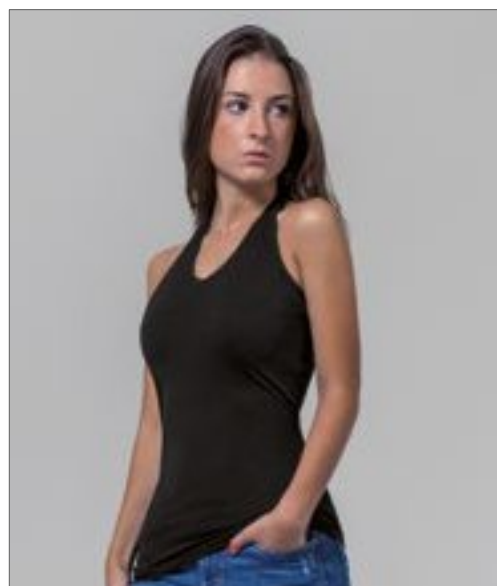

**XS, S, M, L, XL, XXL, 3XL, 4XL, 5XL**

Build Your Brand

Sportovní krátký top | Moderní fitv | Bavlněný strečový materiál | Rolák | Lze individuálně uzpůsobit flockovým potiskem, sítotiskem nebo výšivkou