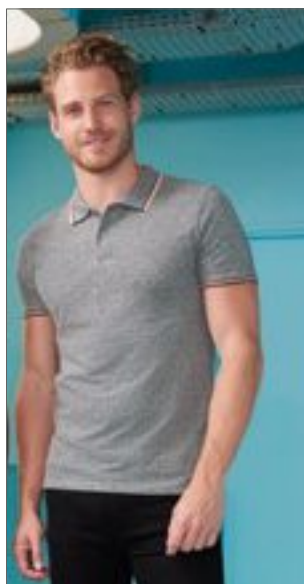

SOL'S
the fair spirit

L02081 | 02081

Men's Heather Polo Shirt Paname

60% bavlna / 40% polyester

S, M, L, XL, XXL, 3XL

180 g/m²

SOL'S

HEATHER BLACK	HEATHER LIGHT JEANS

Krátké rukávy | 3 knoflíky | Řezané a šité | Žebrovaný límeček a manžety s kontrastními pruhy | Bez štítku