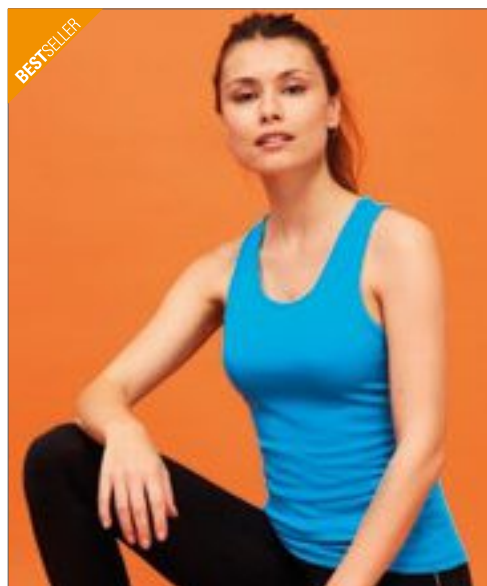

SOL'S
the fair spirit

NEW
COLOUR

L02117 | 02117 **Women's Sports Tank Top Sporty**

100% polyester
XS, S, M, L, XL, XXL
140 g/m²

SOL'S

APPLE GREEN	AQUA	BLACK	FRENCH NAVY
NEON GREEN	NEON ORANGE	NEON PINK	NEON YELLOW
RED	ROYAL BLUE	WHITE	

Řezané a šité | Přiléhavý střih | Racerback | Vazba na límeček a průramky | Odtrhněte štítek