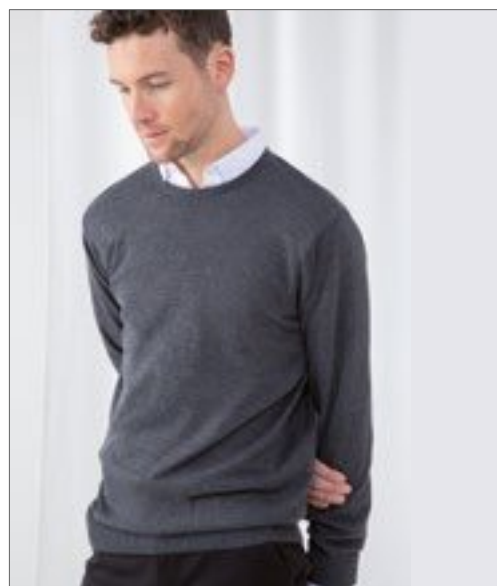

HENBURY

W725 | H725 **Men's Lightweight Crew Neck Jumper**

50% bavlna / 50% akryl
S, M, L, XL, XXL, 3XL, 4XL

Henbury

BLACK	GREY MARL	NAVY

Jemný úplet | 12 měřidla | Nastavitelné rukávy | Polomoderní detail rukávu a krku | 1x1 krční žebro, lem a manžety