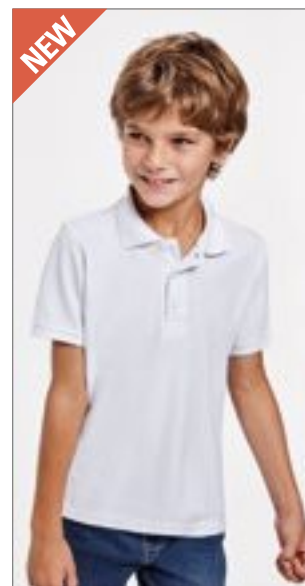

promodoro®

**E404** | 404 **Kids' Premium Polo**

100% bavlna

**104, 116, 128, 140, 152, 164**  
190 g/m<sup>2</sup> Promodoro

BLACK	FIRE RED	NAVY
ROYAL	WHITE	

Panel se 2 knoflíky | Piqué | Boční štěrbiny | Česaná bavlna