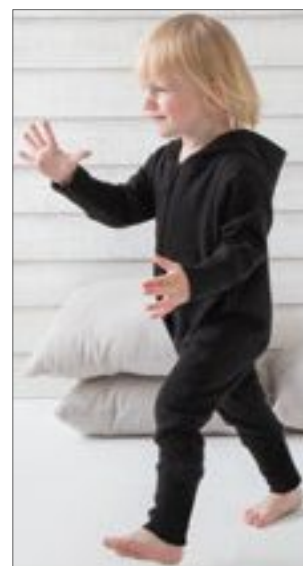

BABYBUGZ

BZ25 | BZ25 **Baby All-in-One**

80% bavlna / 20% polyester (Heather Grey Melange: 84% bavlna / 16% polyester)
6-12, 12-18, 18-24 měsíců, 2-3 let, 4-5 let
250 g/m²

Babybugz

BLACK BUBBLE GUM PINK DUSTY BLUE
HEATHER GREY MELANGE NAUTICAL NAVY RED
VANILLA

Kartáčovaná zadní měkká tkanina s jednovrstvou kapucí a klokaní kapsy | Zip vedoucí od krku až ke spodní části nohavice pro snadné vysvlékání | Zip je vybaven komfortním jazýčkem a plaketem, a to jak lepením na zadní krk, tak zámek | Extra dlouhé žebrované manžety na rukávech a nohou, které můžeme při růstu dítěte nosit složené / rozložené | Odtrhávací štítek na zadním krku | Kartáčovaný fleece