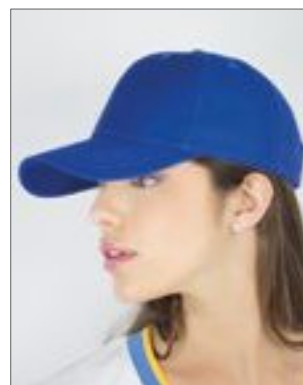

NEW
COLOUR

AT621 Jolly Cap

100% bavlna
One Size

BLACK	CAMOUFLAGE	DENIM
NAVY	RED	ROYAL
WHITE		

6 panelů | Zapínání na suchý zip | Bavlněné potítko | Prodyšné | Prošívána očka | Strukturovaný přední panel | Precurved hleď | 4 stehy na hleď | Čínská bavlna 16x12