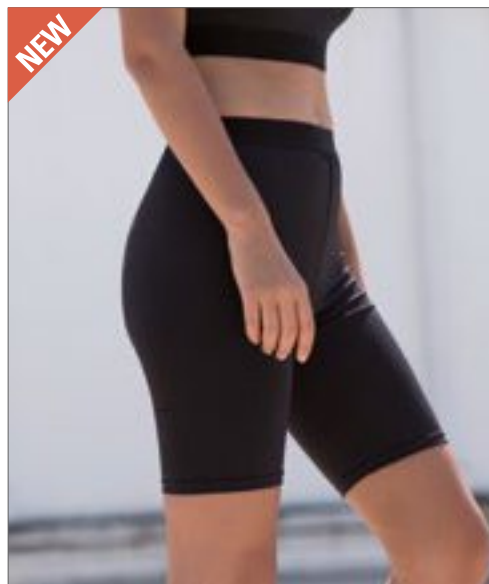

Kontrastní ploché šití detailů ve 3 barvách | AWDIs je vlastní směsná látka CoolFit obsahující elastan, která poskytuje protahování pro pohodlí a skvěle padnou | Elastický hladký pas | Skrytá vnitřní přední kapsa na klíč | Ploché švy pro menší podráždění | Celá délka pro elegantní povrch | Díky jednoduchému odtrhávacímu štítku je ideální pro rebranding | UPF 40+ UV ochrana