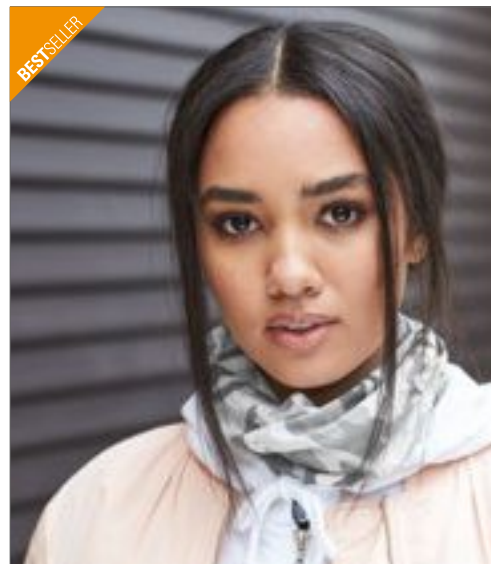

Beechfield
ORIGINAL HEADWEAR

BESTSELLER

CB900 | B900 **Morf® Original**

100% polyester
One Size

Beechfield

AIRFORCE BLUE	ARCTIC CAMO	BLACK	BOTTLE GREEN
BRIGHT RED	BRIGHT ROYAL	BURGUNDY	CHOCOLATE
CLASSIC PINK	CLASSIC RED	FLUORESCENT ORANGE	FLUORESCENT PINK
FLUORESCENT YELLOW	FRENCH NAVY	FUCHSIA	GRAPHITE GREY
HEATHER GREY	JUNGLE CAMO	KELLY GREEN	LIGHT GREY
LIME GREEN	MIDNIGHT CAMO	MINT GREEN	OLIVE GREEN
ORANGE	PURPLE	SAND	SAPPHIRE BLUE
SKY BLUE	SURF BLUE	WHITE	YELLOW

Polyesterové mikrovláknó | Víceúčelové použití | Rozměry: 50 cm x 25 cm | Prodyšná látka | Lze prát v pračce / nežehlit | Seam free pro pohodlí