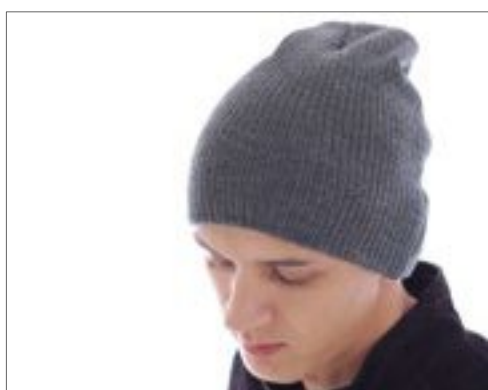

ATLANTIS
infinite headwear

AT727 | BRAD **Brad Beanie**

85% akryl / 15% polyester
One Size

Atlantis

BLACK MELANGE	BLACK SOLID	GREY MELANGE

Nadměrná čepice | 4 stehy | Hmotnost: cca. 75 g