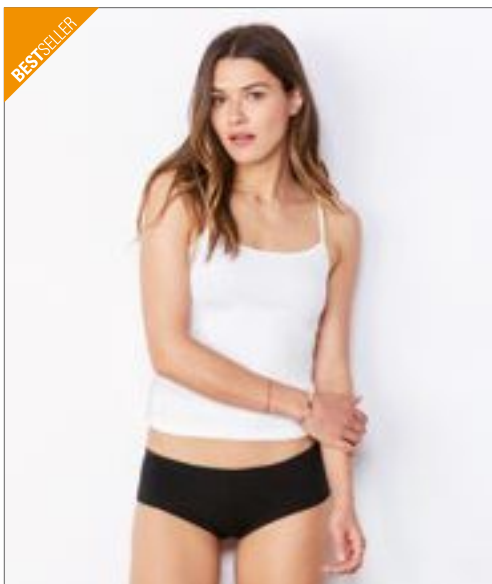

## Women's Panty 95/5

95% bavlna / 5% elastan  
XS, S, M, L, XL  
150 g/m<sup>2</sup>

Promodoro

BLACK

Jednoduchý žerzej | 95% česaná bavlna / 5% elastan

BESTSELLER

BELLA+CANVAS

BL491 | 491