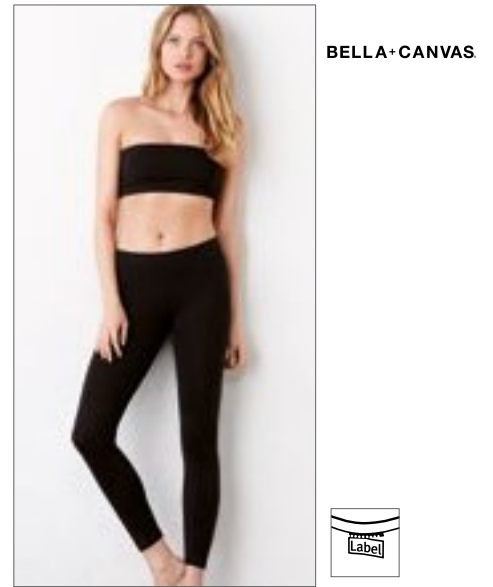

BELLA+CANVAS

BL812 | 812

Women's Cotton Stretch Legging

95% bavlna / 5% elastan

S, M, L, XL

180 g/m²

Bella

BLACK

Bavlněná kruhově dopřádaná bavlna | Elastický pas | Žádný boční šev