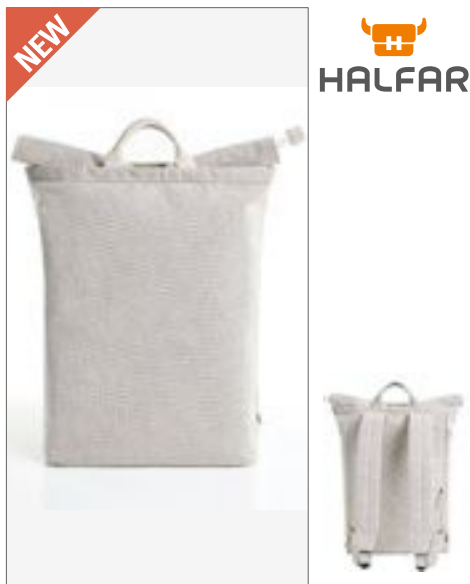

HALFAR

HF16068 | 1816068 **Backpack Loom**

bavlna / polyester
28 x 43 x 14 cm

Halfar

NATURE

Velký hlavní prostor na zip se srolovatelným zapínáním | Velká plochá přihrádka | Zip uvnitř kapsy | Bohatě prošitá a polstrovaná zadní část | Polstrovaná základna | Kapsa na zip na zádech | Polstrované, nastavitelné ramenní popruhy | Vysoce kvalitní kovové detaily | Dodávka bez dekorace / obsahu