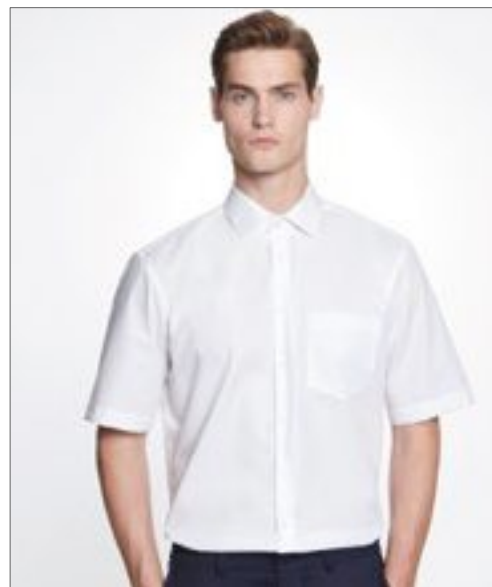

SN003001 | 001001/003001 **Men's Shirt Regular Fit Shortsleeve**

100% bavlna
38, 39, 40, 41, 42, 43, 44, 45, 46, 47, 48
120 g/m²

Seidensticker

ANTHRACITE BLACK LIGHT BLUE MID BLUE
WHITE

Pánské tričko Seidensticker ze 100% bavlny s náprsní kapsou | Neželezné | Límeč typu Kent | Poloviční rukáv | 2 boční záhyby pro lepší volnost pohybu