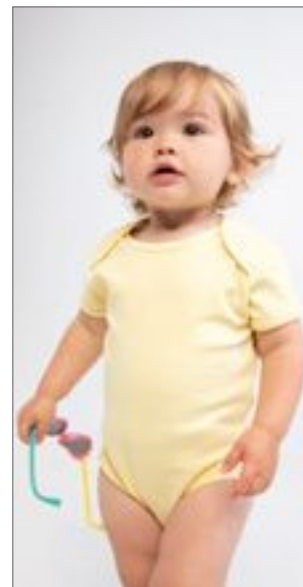

Bavlněné blokování | Dětský kombiněza s krátkým rukávem s otevřenou obálkou na ramenou | Samobarevná vazba na krčních manžetách a otvorech nohou | YKK popper otevření

**larkwood**  
Baby and Toddler Collection