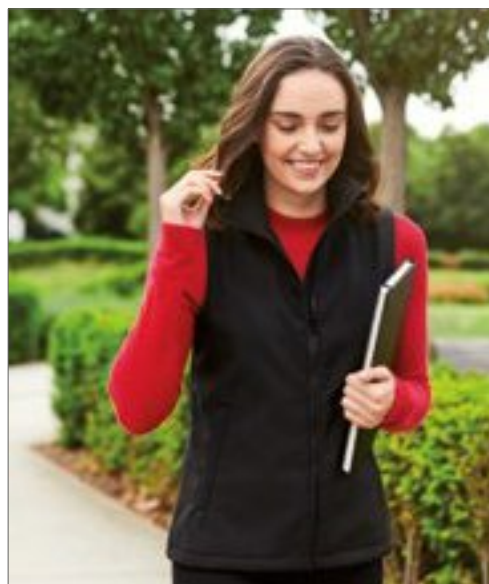

RG845 | TRA845 **Women's Ablaze Printable Bodywarmer**

REGATTA
PROFESSIONAL