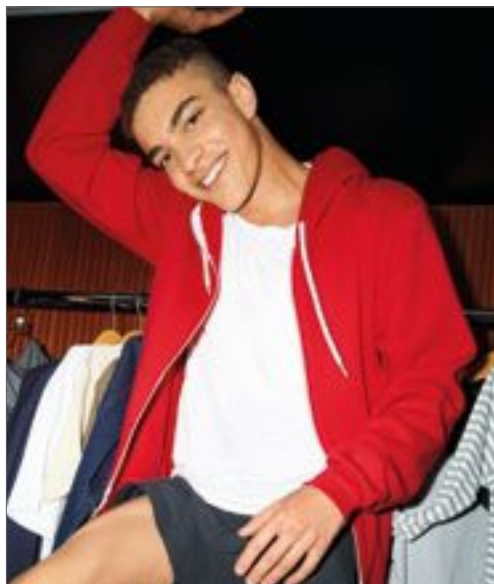

AM497 | F497W **Unisex Flex Fleece Zip Hooded Sweatshirt**

American Apparel®