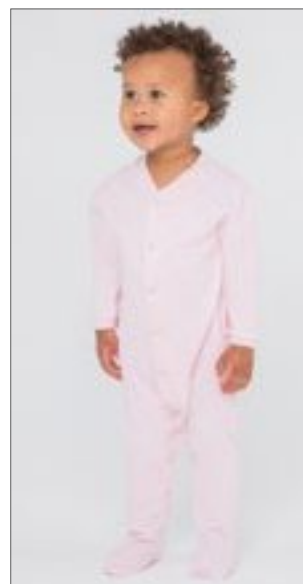

larkwood
Baby and Toddler Collection

LW050 | LW050

Baby Sleepsuit

100% bavlna

Kojenci, 0/6, 6/12, 12/18 měsíců

200 g/m²

Larkwood

BLACK	PALE BLUE	PALE PINK
WHITE		

Teplákové soupravy s dlouhým rukávem s otvíráním popu YKK a integrálními nohami | Nastavitelné rukávy