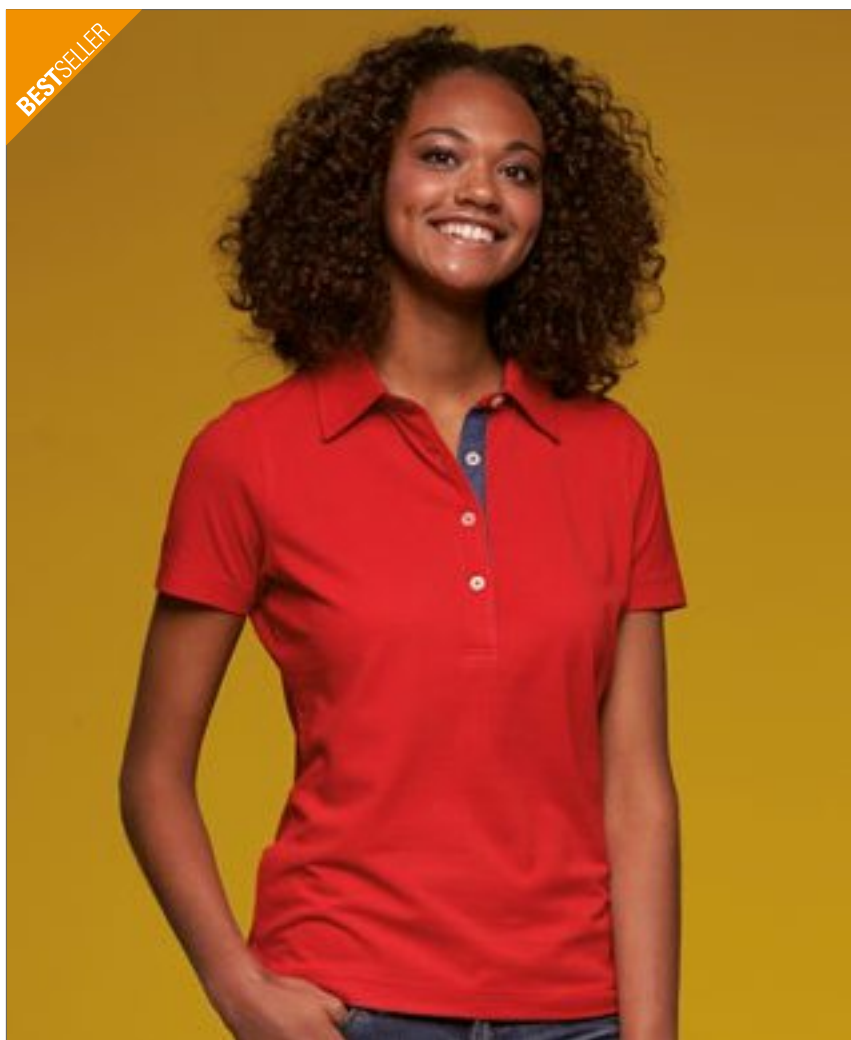

BESTSELLER