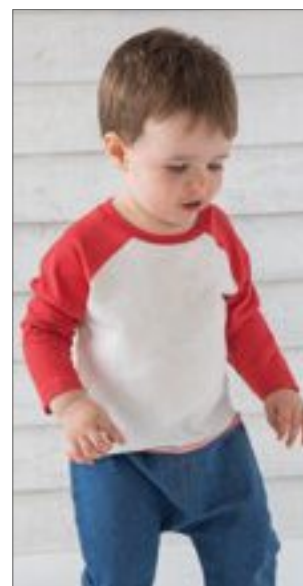

Jednoduchý žerzej | Zámek | Vázání krku v kontrastní barvě obálky | Kontrastní loketní skvrny | Měkké a pružné blokování | Odtrhávací štítek | Červená / praná bílá / námořnická: 100% organická bavlna

BABYBUGZ