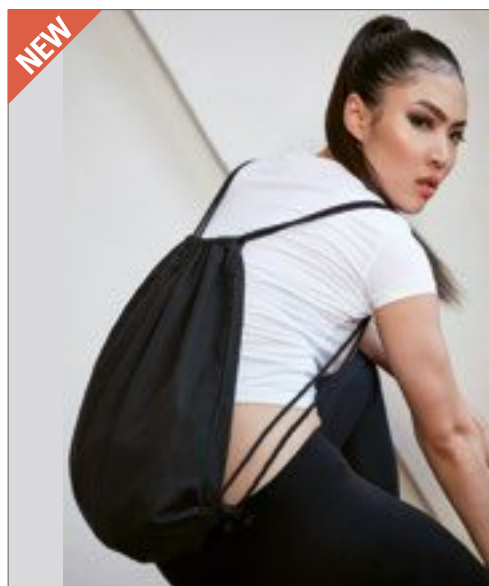

Build Your Brand

**BY125** | BY125 **Gymbag**

100% bavlna  
44 x 42 cm

Build Your Brand

BLACK

Dvě stahovací šňůry pro otevírání a zavírání | Lze individuálně uzpůsobit flockovým potiskem, síťotiskem nebo výšivkou | Dodávka bez dekorace / obsahu