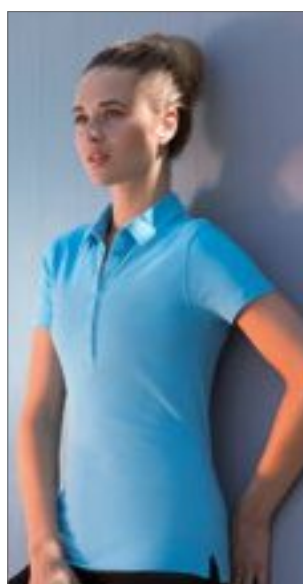

STRETCH

SF42 | SK042 **Women's Short Sleeved Stretch Polo**

96% bavlna / 4% elastan
S, M, L, XL
200 g/m² SF Women

BLACK	FUCHSIA	SURF BLUE
WHITE		

Slim fit | Dlouhá čára s 6 tlačítky s obarvenými knoflíky a detaily s plochým švem | Látkový límeček a lemované rukávy | Boční průduchy