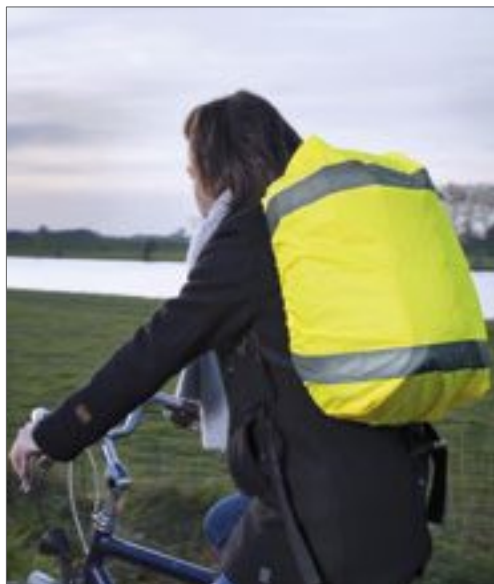

**SY04** | SY04 **Neon-LED Magnetic Light**

One Size

SEEYOU

GREY/WHITE
------------

Inovativní LED magnetická svorka - patří do každého školního batohu, batohu nebo textilu | Výkonný magnet pro snadné a optimální uchycení | Trvá cca. 50 hodin s blikajícím světlem, ca. 20 hodin při nepřetržitém světle. 2 bateriové články (CR2032), snadno vyměnitelné | První barva = kryt, druhá barva = LED