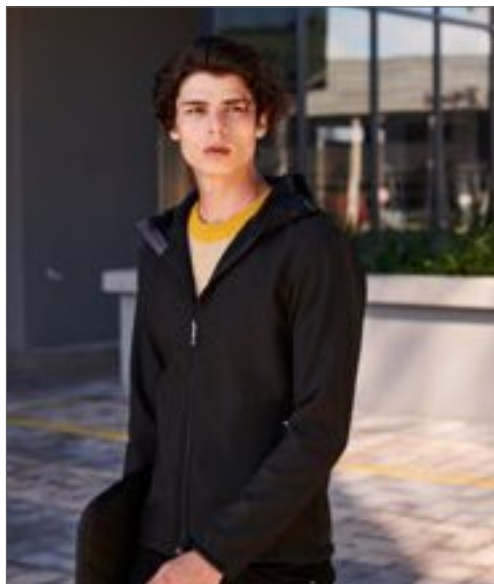

RG602 | TRA602 **Men's Arley II Hooded Softshell**

96% polyester / 4% elastan
S, M, L, XL, XXL, 3XL
270 g/m²

Regatta Professional

Teple podšitý předený strečový softšelový materiál | Odolný povrch odpuzující vodu | Odolné proti větru | Super měkká rukojeť | Rychlé sušení | Integrovaná kapuce s nastavovacími prvky | Chráníč brady z měkkého dotyku | 2 spodní kapsy na zip | Nastavitelné manžety | Nastavitelný lem nárazníku