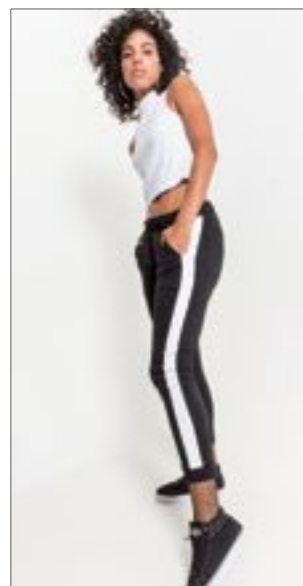

BUILD YOUR BRAND

BY103 | BY103

Ladies Interlock Jogpants

100% bavlna

XS, S, M, L, XL, XXL, 3XL, 4XL, 5XL

230 g/m²

Build Your Brand

BLACK/WHITE

Odpovídající pruhy podél celého bočního švu | Odpovídající stahovací šňůra se širokými kovovými konci | Potrubní vložené kapsy | Měkký bavlněný úpletový materiál