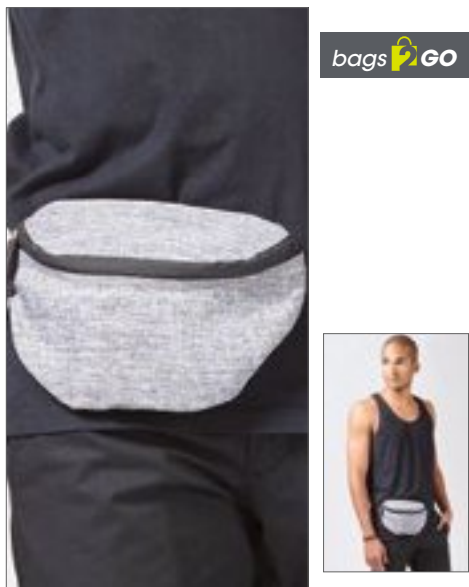

BS15393 | DTG-15393 **Belt Bag - Chicago**
100% polyester
23 x 17 x 6 cm
Bags2GO

GREY MELANGE

Polyesterové pouzdro na pásek 600D v šedé melanži | Jeden hlavní oddíl se zipem | Další malá kapsa se zipem vzadu | Všechny zipy v černé pryžové stahovací látce na zip s vyraženým nápisem „bags2GO“ | Nastavitelný popruh s klikou | Kapacita: ca. 2 litry | Dodáváno bez obsahu / dekorace