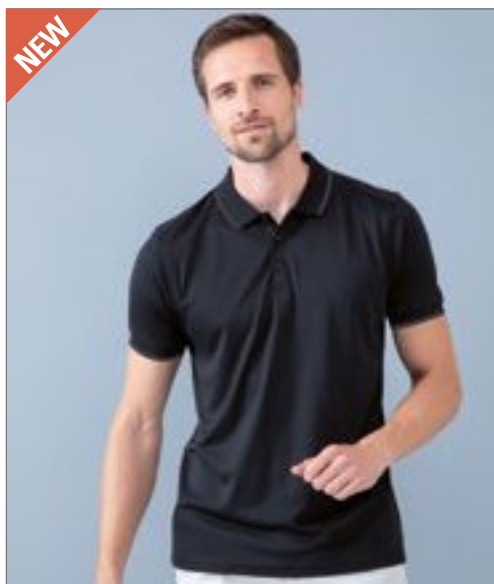

POLOKOŠILE (KONTRASTNÍ)

HENBURY

W485 | H485 **Men's HiCool Tipped Polo Shirt**

100% polyester
XS, S, M, L, XL, XXL, 3XL, 4XL
170 g/m²

Henbury

100% HiCool® Polyester | Zeštíhlující polokošile v HiCool® tkanině odvádějící vlhkost | 1x1 žebrovaný límeček a manžeta s kontrastním překlopením na okraji | Barvené knoflíky s kontrastním šitím | Štítek | Ramenní panel | Henbury oddělitelný štítek