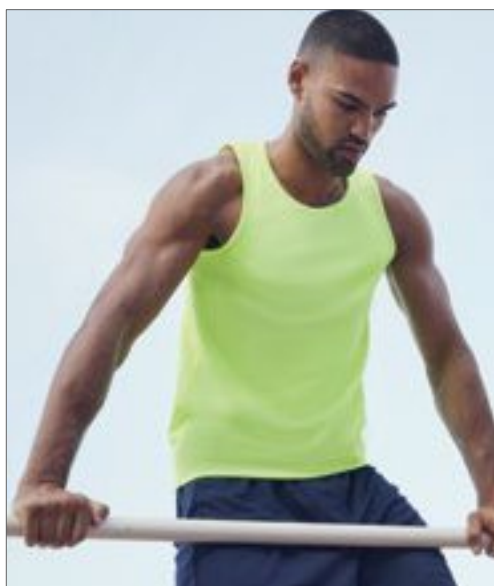

FRUIT OF THE LOOM®

F552 | 61-416-0 **Men's Performance Vest**

100% polyester
S, M, L, XL, XXL
140 g/m²

Fruit of the Loom

AZURE BLUE	BLACK	BRIGHT YELLOW	DEEP NAVY
FUCHSIA	LIME	RED	ROYAL BLUE
WHITE			

100% texturovaný polyester pro odvod vlhkosti a rychlé sušení | Vázání z vlastního textilu na krku a průramcích | Štítek se zadním krkem pro pohodlí