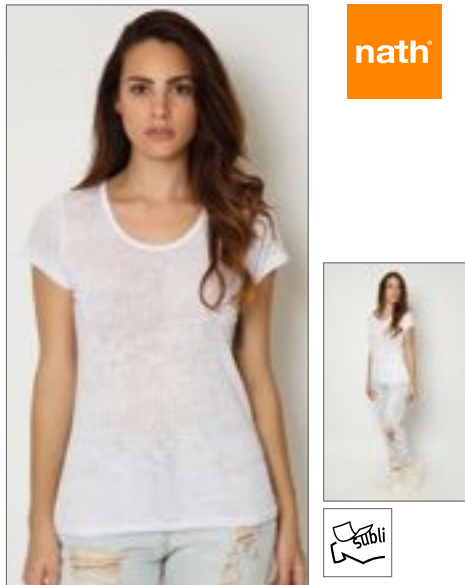

nath

NH286 | GRETA **Greta Short Sleeve T-Shirt**

65% polyester / 35% viskóza

S, M, L, XL

110 g/m²

Nath

SUBLI WHITE

Tričko s krátkým rukávem | Kulatý výstřih | Extra měkká vypálená tkanina