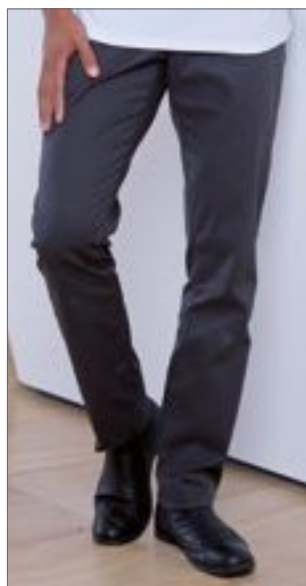

CGW81001 | 81001-06 **Terni Man Trousers**

65% polyester / 32% bavlna / 3% elastolefin

46, 48, 50, 52, 54, 56, 58

215 g/m²

CG Workwear

Rovný střih | 2 přední kapsy s diagonálními otvory | S tlačítkem a zipem | Pás je cca. 5 cm široký a má poutka na opasky | 95 ° C omyvatelný | Jednoduchá péče | Barevná | Odolný | Povoleno průmyslové praní a konečná úprava | 2 zadní kapsy | Vyrobeno v Německu