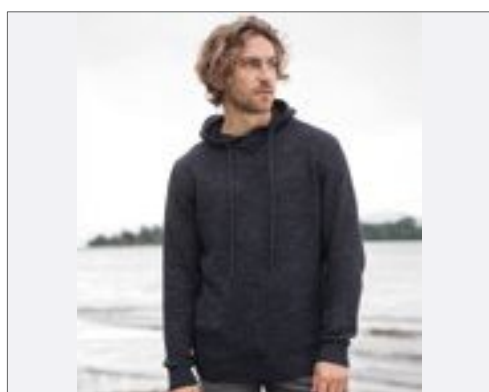

écologie.
by AWDiG

EA080 | EA080 **Iguazu Regen Knitted Hoody**

70% bavlna / 30% polyester

XS, S, M, L, XL, XXL

12lbs/oz, 7 Gauge

Ecologie

CHARCOAL/BLACK **HEATHER GREY/CHARCOAL** **NAVY/HEATHER GREY**

70% regenerovaný spotřebitelský votton / 30% polyester | Dvoubarevný barevný efekt | Nastavitelné rukávy | Žebrované manžety a límec | Kapuce se stahovací šňůrkou | Tuck steh pletený | Módní střih | Štítek velikosti pouze pro snadné rebranding