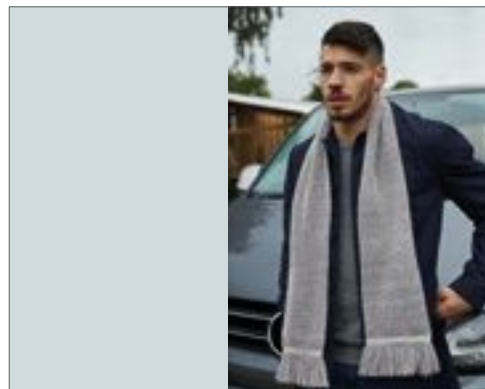

Beechfield®
ORIGINAL HEADWEAR

CB470 | B470 **Classic Knitted Scarf**

100% akryl
One Size (cca 152 cm x 18 cm)

Beechfield

BLACK FRENCH NAVY HEATHER GREY

Odrhnete lepící štítek | Klasický styl | Luxusní dvouvrstvý úplet | Stříhový lem