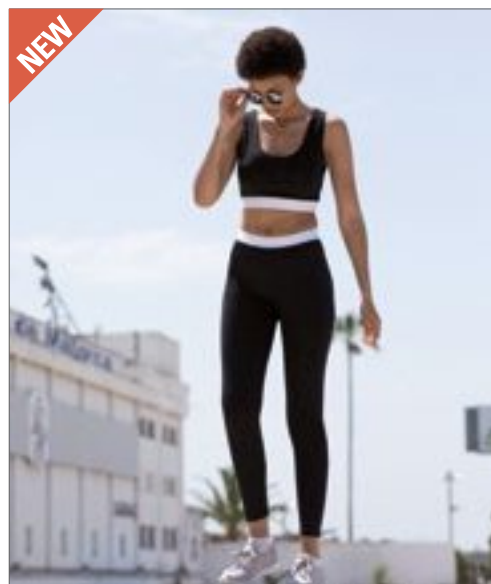

NEW

SF426 | SK426 **Women's Fashion Leggings**

88% polyester / 12% elastan

XS, S, M, L, XL

280 g/m²

SF Women

BLACK/WHITE

Jednoduchý žerzej | Měkký elastický žakárový pas, vhodný pro sublimační tisk | Neprůhledná elastická polyesterová tkanina | Odtrhávací štítek