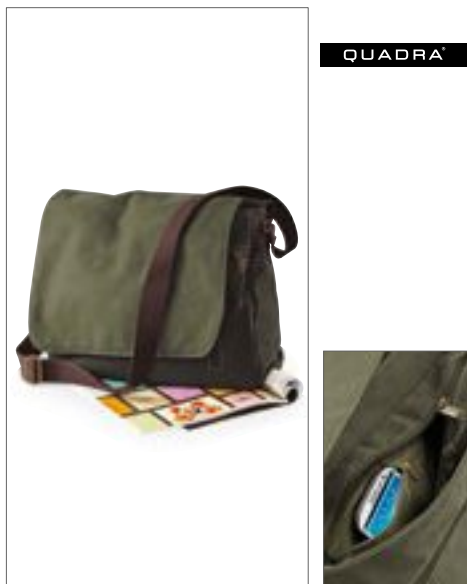

QUADRA

QD610 | QD610

Vintage Canvas Despatch Bag

40 x 30 x 12 cm

Quadra

SAHARA | VINTAGE BLACK | VINTAGE LIGHT GREY
VINTAGE MILITARY GREEN | VINTAGE OXFORD NAVY

Umyté plátno | Starožitné mosazné kování | Nastavitelný ramenní popruh | Polstrovaná základna | Hlavní komora na zip | Dvojitě kapsy zadního pouzdra | Uzavření Rip-Strip™ | Více kapes na zip | Kapacita: 14 litrů | Dodávka bez dekorace / obsahu