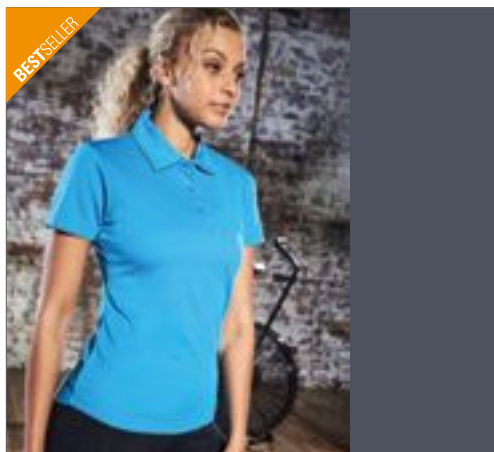

JC045 | JC045 **Girlie Cool Polo**

100% polyester
XS, S, M, L, XL, XXL
140 g/m²

Just Cool

ARCTIC WHITE	JET BLACK

BURGUNDY	FIRE RED	FRENCH NAVY	HEATHER GREY (SOLID)
HOT PINK	LIME GREEN	PURPLE	ROYAL BLUE
SAPPHIRE BLUE	SUN YELLOW		

Provedení rukávu se třemi knoflíky | Samobarevná tlačítka | Vlastní textilní tkanina společnosti AWDIs Neoteric TM s vlastní wickability | Zadní krk z vlastní textilie | Detail dvojitého prošití | Látkový límec a manžety | Jednoduchý štítek pro odtržení je ideální pro rebranding | UPF 40+ UV ochrana

JustCool
AWDIs