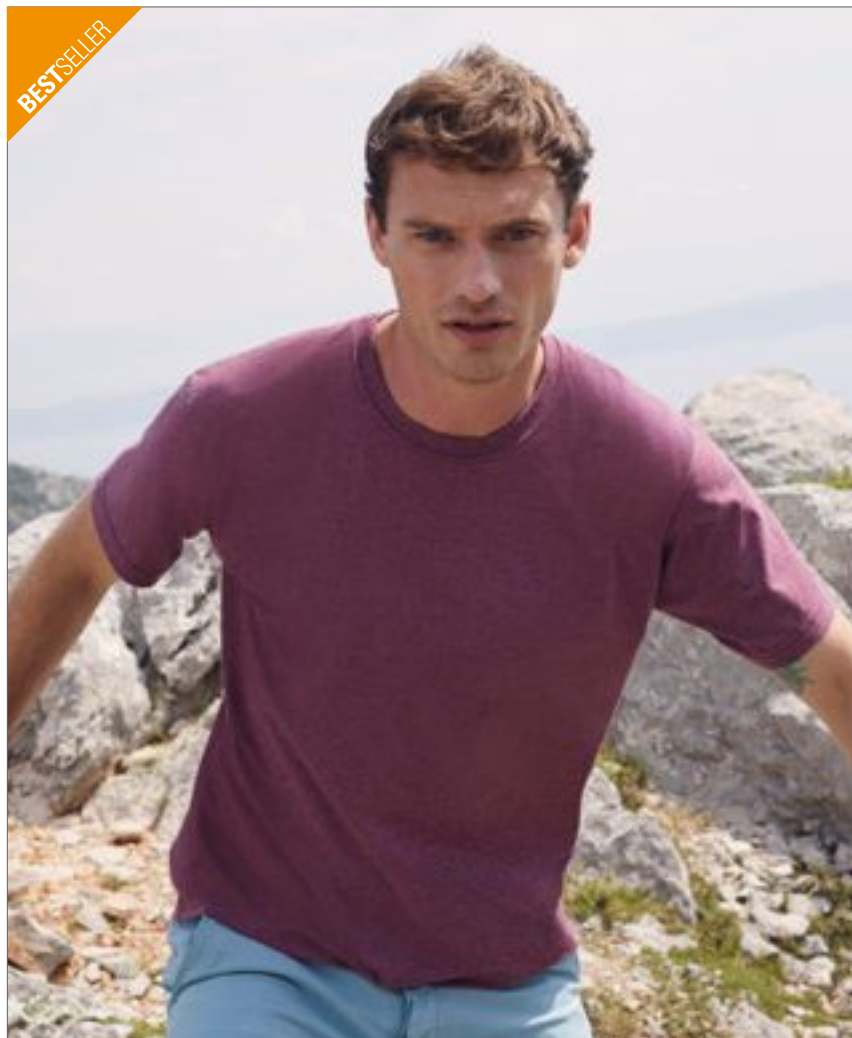

ZÁKLADNÍ TRIČKA (STŘEDNÍ GRAMÁŽ 151 G/M² DO 179 G/M²)

FRUIT OF THE LOOM®

NEW
COLOUR

BESTSELLER