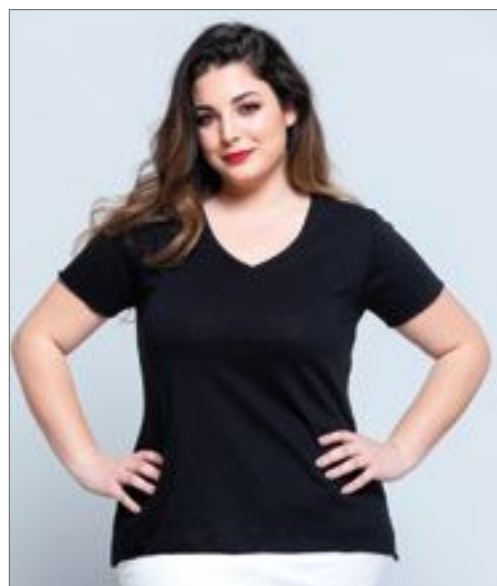

JHK
T-SHIRT

JHK603 | CURVSSLUB Curves Slub T-Shirt Lady

100% bavlna

S (44), M (46), L (48), XL (50/52)

120 g/m²

JHK

BLACK	WHITE

zvonovitý tvar | Jednoduchý žerzej | Výstřih do V | Rukávy a spodní část nedokončené | Límeček pásky | 1x1 žebrovaný límeček