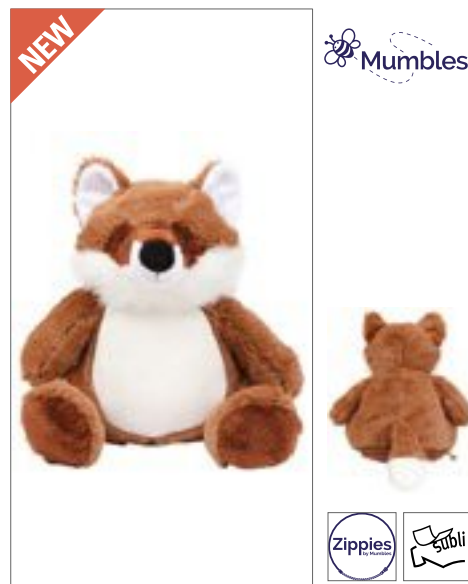

MM568 | MM568

Zippie Fox

100% polyester
One Size (42 cm)

Mumbles

BROWN

100% polyesterový plyš | Zippie liška s hnědou srstí a kontrastním čumákem, vnitřní stranou uší a nadýchanými vousy | Šité oči a ústa | Bílý panel na bříšku ideální pro dekoraci | Zpřístup na základně pro přímý přístup na břicho pro ozdobu | Odnímatelné vnitřní ucpávky | Lze vyšívat, vytisknout vinyl a sublimovat | Splňuje evropské bezpečnostní předpisy EN71 | Než dáte dítěti, odstraňte všechny visačky a jejich upevňovací prvky | Vhodné pro všechny věkové kategorie