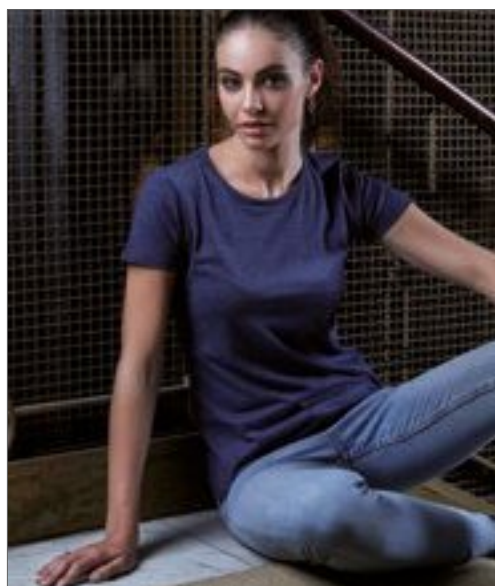

Bavlna je česaná kruhově dopřádaná příze | Tkanina 30/1 | Vysoká hustota stehu pro hladší povrch tisku | Polosazená tvarovaná silueta s bočním švem | Páska od ramene k rameni a sešivaný límeček | Dvojitý jehlový rukáv a zakřivený spodní lem | Odtrhávací štítek