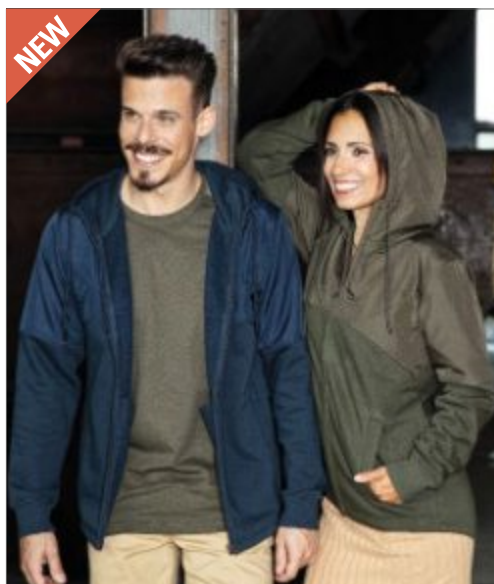

MY910 | MY910 **my mate - Unisex Sweat Jacket**

Hlavní materiál: 80% bavlna / 20% polyester, ramenní sedlo + kapuce: 100% polyester
XS, S, M, L, XL, XXL, 3XL
300 g/m²

Mikina se zipem, vyrobená ze smíšených materiálů | Voskovaný polyester Taffeta® na hrudi, ramennou, rukávech a kapuci | Uvnitř měkká česaná žerzejová tkanina | Kapuce ze tří dílů, vnitřní materiál mikiny | Stahovací šňůra ve sladěných barvách s návlečkami | Nylonový zip YKK s kovovým jezdcem uprostřed přední části | Boční kapsy na bocích | Žebrované manžety na rukávech | Úzký dvojité přehnutý lem | Středně velký štítek na jedné straně | Vyjímatelý štítek horníků | Předem zmenšený | Enzymatické a silikonové mytí