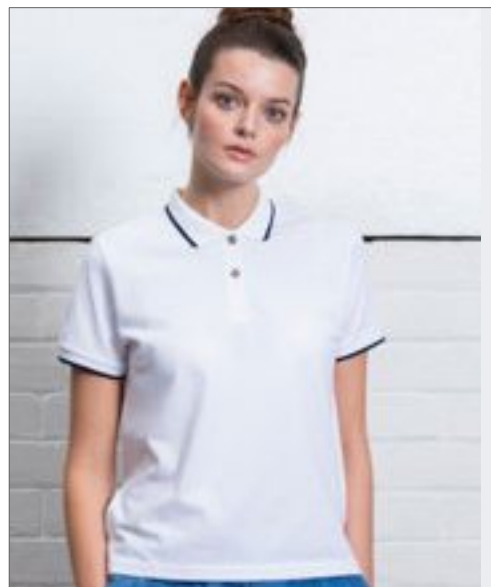

mantis

P192 | M192 **The Women's Tipped Polo**
100% bavlna (Heather Grey Melange: 85% bavlna / 15% viskóza)
S, M, L, XL
200 g/m²

Mantis

HEATHER GREY MELANGE/WHITE	LIGHT DENIM/NAVY	NAVY/WHITE
SOFT PINK/NAVY	WHITE/NAVY	

Kontrastní lem na límci a manžetách | Tenký kbelík se 2 knoflíky z kokosového ořechu | Kratší, boxy fit | Boční průduchy | Drop Tail | Hladší mikropipeta | Žebrované manžety | Odtrhávací štítek | Organická bavlna