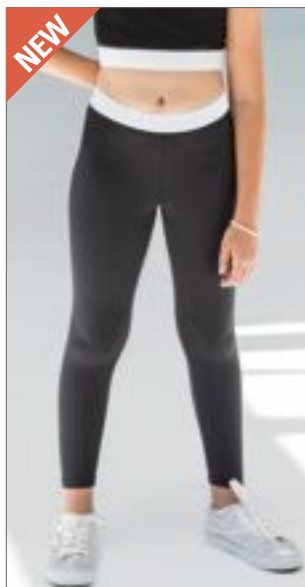

SM426 | SM426 **Kids' Fashion Leggings**

96% polyester / 4% elastan

5-6, 7-8, 9-10, 11-12 let

240 g/m²

SF Minni

BLACK/WHITE

Jednoduchý žerzej | Měkký elastický žakárový pas, vhodný pro sublimační tisk | Neprůhledná elastická polyesterová tkanina | Odtrhávací štítek