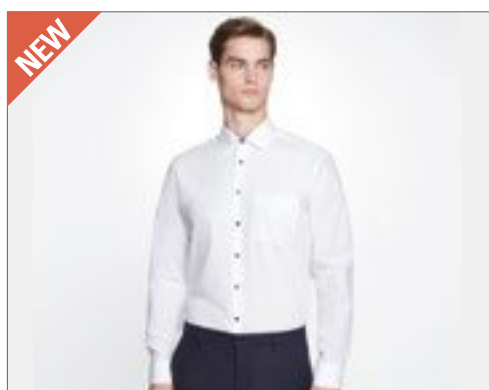

NEW

seidensticker

SN193690 | 193690 **Men's Shirt Poplin Regular Fit Longsleeve**

100% bavlna
38, 39, 40, 41, 42, 43, 44, 45, 46, 47, 48
120 g/m²

Seidensticker

WHITE

Neželezné | Límeček typu Kent | Nastavitelné manžety | Popelín | Standardní střih – klasický rovný střih | Dva plisované záhyby vzadu