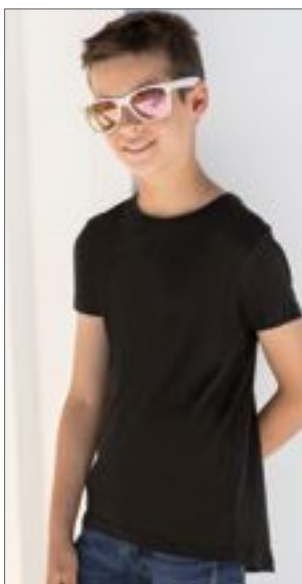

SM258 | SM258 **Kids' Longline T with Dipped Hem**

100% bavlna
5-6, 7-8, 9-10, 11-12 let
140 g/m² SF Mini

BLACK WHITE

Odtrhávací štítek | Pravidelně zapadá do hrudníku a ramen | Mimořádně dlouhá délka, s prodlouženým lemem vzadu | Dvojitě prošití | Napněte žebrový krk