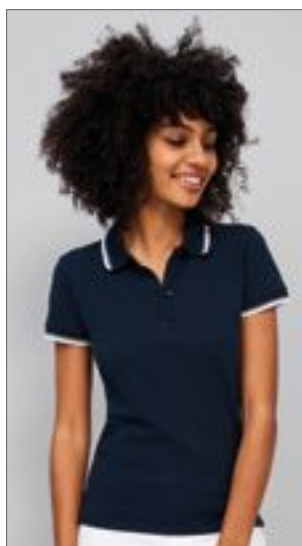

SOL'S
the fair spirit

L530 | 11366 **Women's Polo Practice**

100% bavlna
S, M, L, XL, XXL
270 g/m²

SOL'S

GOLF GREEN/WHITE	NAVY/WHITE
RED/WHITE	SKY BLUE/WHITE
WHITE/NAVY	

Česaná bavlna | Límeček a spodní část rukávů, střih a šitý | Výztužná páska u krku | Kontrastní pruhovaný límeček a spodní část rukávů | 4 knoflíky tón v tónu | Rovné dno s bočními štěrbinami v kontrastním kepru