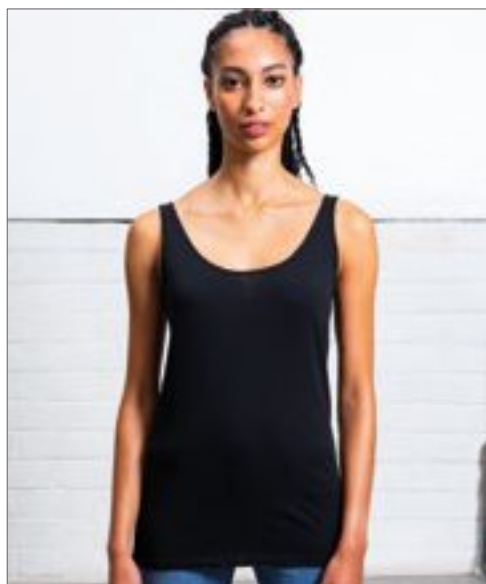

mantis

**P72** | M72 **Women's Long Length Vest**

100% bavlna

**XS, S, M, L, XL**

125 g/m<sup>2</sup>

Mantis

**BLACK**

Bavlněná česaná bavlna | Módní extra dlouhá délka těla | Odtrhávací štítek na zadním krku | Lichotivě rouška | Úzké vázání z vlastní textilie na díрку a krk