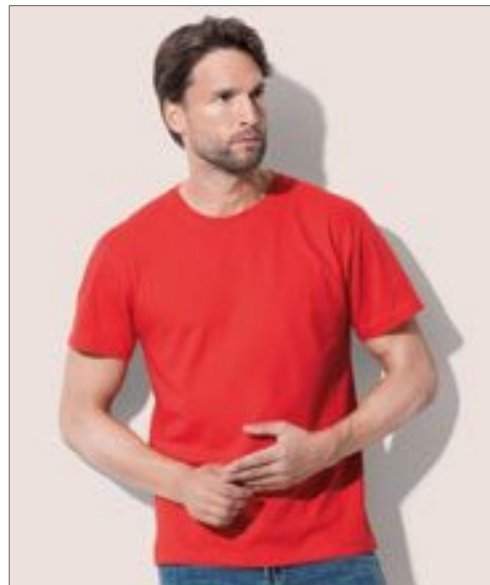

### Comfort-T 185 Women

100% bavlna (Grey Heather: 85% bavlna / 15% viskóza)

S, M, L, XL, XXL

185 g/m<sup>2</sup>

Stedman®

BLACK OPAL BRIGHT ROYAL GREY HEATHER NAVY BLUE SCARLET RED WHITE

Bavlna s pružkem | Telo fit | Páska za krkem | Boční švy | Lze prát při 40 ° C