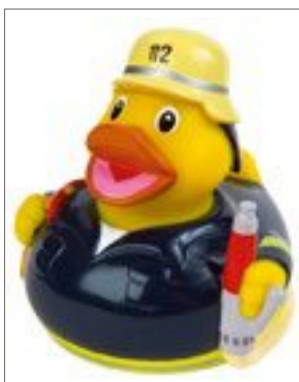

mbw

Schnabels

MBW32041 Squeaky Duck Fire fighter

cca 80 mm

-

100% PVC | Veselá a šťastná plastová vana kachna v legračním oblečení | Vyráběno v souladu s EN71 | Ochrana designu v celé EU