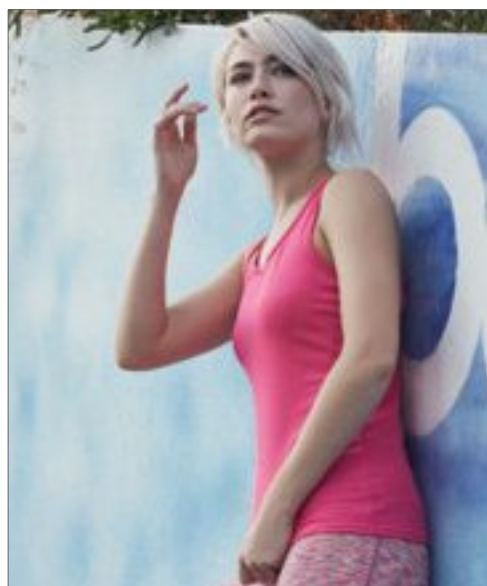

F553 | 61-418-0 **Ladies Performance Vest**

FRUIT OF THE LOOM®