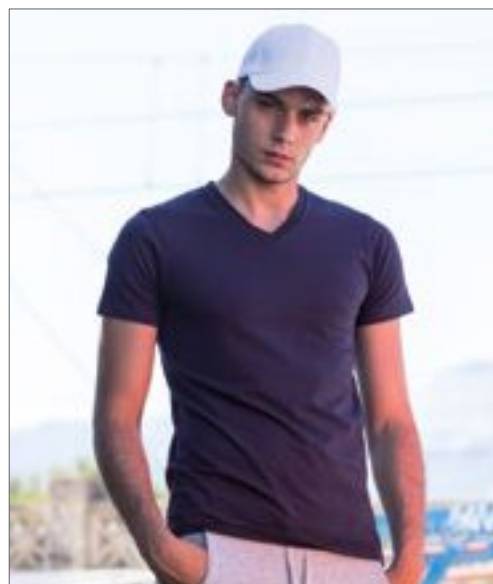

SFM122 | SF122 **Men's Feel Good Stretch V-Neck T**

96% bavlna / 4% elastan (Heather Grey: 81% bavlna / 15% viskóza / 4% elastan)
S, M, L, XL, XXL
165 g/m²

SF Men

BLACK HEATHER GREY NAVY WHITE

BLACK HEATHER GREY NAVY WHITE

Tričko s výstřihem do V | Enzymové mytí pro jedinečný pocit | Moderní Long line fit | Žebrovaný V-neck se zadní výstřihovou páskou | Dvojitě prošití na rukávech a lemu | Odtrhávací štítek SF (Skinnifit)

Žebrovaný V-neck se zadní výstřihovou páskou | Enzymové mytí pro jedinečný pocit | Moderní Long line fit | Dvojitě prošití na rukávech a lemu | Odtrhávací štítek pro snadné opětovné značky