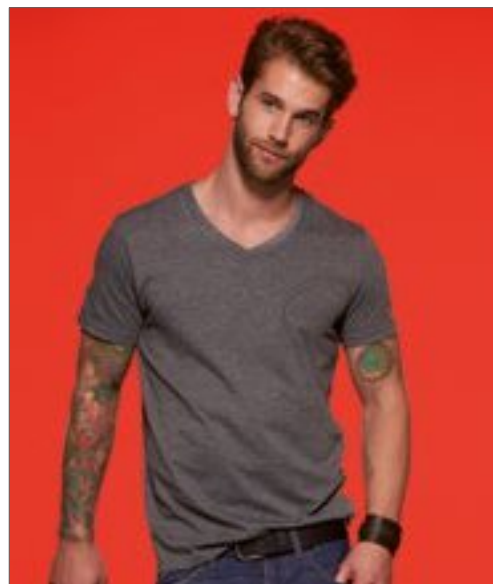

JN974 | JN974 **Men's Heather T-Shirt**

65% polyester / 35% bavlna
S, M, L, XL, XXL, 3XL
170 g/m²

James+Nicholson

BLACK MELANGE BLUE MELANGE GREEN MELANGE GREY HEATHER
ORANGE MELANGE RED MELANGE TURQUOISE MELANGE WINE MELANGE
YELLOW MELANGE

BLACK MELANGE BLUE MELANGE GREEN MELANGE GREY HEATHER
ORANGE MELANGE RED MELANGE TURQUOISE MELANGE WINE MELANGE
YELLOW MELANGE

Módní tričko | V-neck s elastanem | Vysoce kvalitní směs s jedním dresem | Neformální, pohodlný střih | Vypasované

Módní tričko | V-neck s elastanem | Vysoce kvalitní směs s jedním dresem | Neformální, pohodlný střih