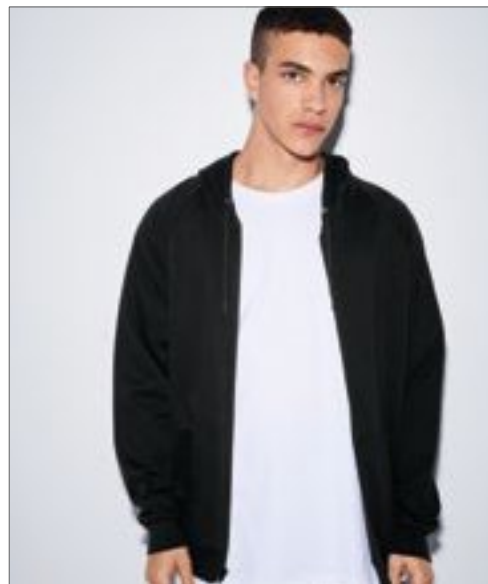

American Apparel®

NEW
COLOUR

AM5497 | 5497W **Unisex California Fleece Zip Hooded Sweatshirt**

100% bavlna
XS, S, M, L, XL, XXL
244 g/m²

American Apparel

BLACK	NAVY	RED	WHITE

Česaná bavlna | S kapucí obarvenou tak, aby odpovídala drawcordu | Barveno tak, aby odpovídalo zipu | 1x1 žebrové manžety a spodní pásek | Raglánové rukávy | Kapsa na klokan | Štítek s dvojitým saténem